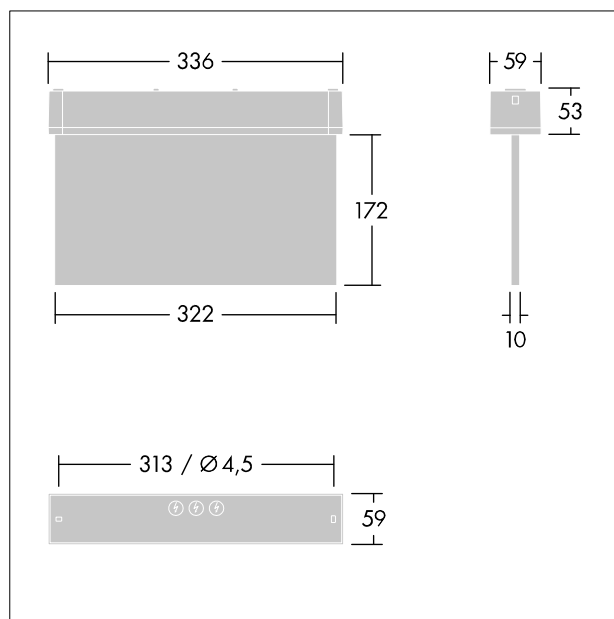

TLG_VOYO_M_150MS.wmf