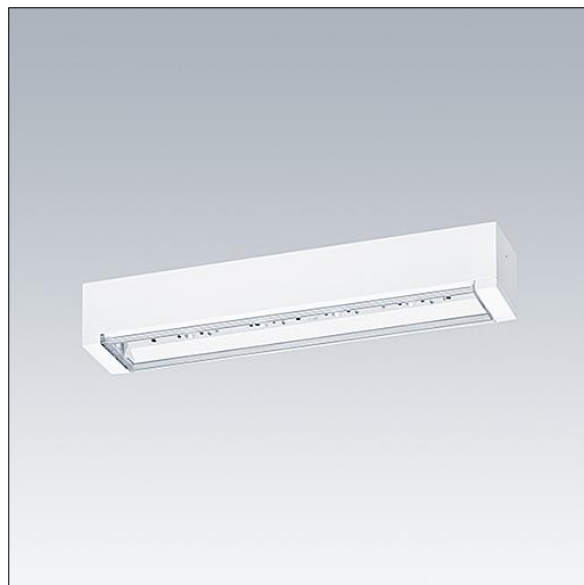

Voyager One

THORN

96631600 VOYAGER ONE MS ANT ECS WH IP65

IP65	IK03			T _a -10 +40
------	------	---	---	---------------------------

Voyager One

Tenké LED nouzové svítidlo v krytí IP65 pro přisazenou montáž na stěnu nebo strop; adaptér na zaklapnutí pro montáž přisazením na zeď v rozsahu dodávky; je možná vestavná montáž do stropu pomocí volitelného vestavného rámečku; Svítidlo pro centrální dodávku nouzového osvětlení, pro monitorování jednotlivých svítidel prostřednictvím Powerline v systému CPS, nastavitelná úroveň nouzového osvětlení; ; ; Délka vedení od nouzového zdroje napájení k poslednímu svítidlu max. 300 m; k dispozici je doplňková optika na zaklapnutí optimalizovaná pro únikové cesty a otevřené prostory z vyšších montážních výšek; k dispozici jsou piktogramy na zaklapnutí rozeznatelné z maximální vzdálenosti 23 a 30 m pro přeměnu na svítidlo se značkou únikové cesty; těleso z bílého polykarbonátu; kryt z průhledného polykarbonátu; po instalaci základny tělesa montáž "zaklapnutím" bez použití nástrojů; svorkovnice pro rychlou instalaci, je možné průběžné zapojení až do 2,5 mm²; nulová údržba díky LED technologii; provozní životnost 50 000 h při konstantním světelném toku; napájení: 220/240 V AC; Příkon svítidla: 4 W; krytí: IP65, třída ochrany: SC2; odolnost vůči nárazům: IK03; Rozměry: 336 x 54 x 59 mm; Hmotnost: 0,4 kg

TLG_VOYO_F_SUR.jpg

TLG_VOYO_M_ANTMS.wmf

Hodnoty označené * představují stanovené rozměrové hodnoty. Thorn používá ověřené a testované díly od předních dodavatelů, avšak v průběhu jmenovité životnosti výrobku může dojít k ojedinělým případům poruch jednotlivých LED souvisejících s technologií. Mezinárodní normy stanoví tolerance počátečního toku a připojeného zatížení na $\pm 10\%$. Pokud není uvedeno jinak, platí hodnoty pro okolní teplotu 25°C.