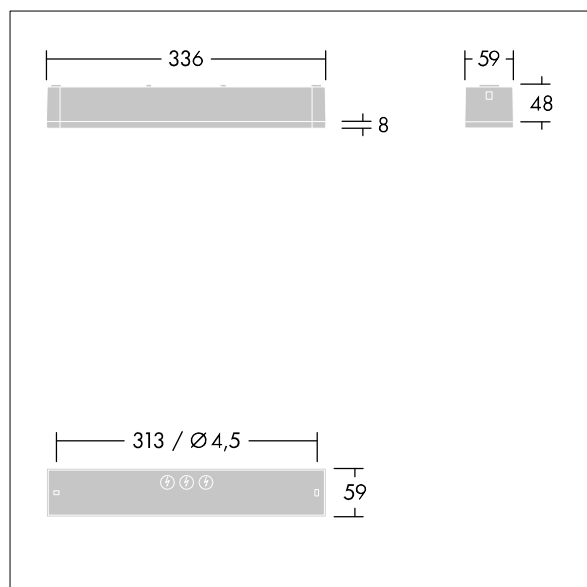

Voyager One

THORN

96631600 VOYAGER ONE MS ANT ECS WH IP65

IP65	IK03			T _a -10 +40
------	------	---	---	---------------------------

Voyager One

Tenké LED nouzové svítidlo v krytí IP65 pro přisazenou montáž na stěnu nebo strop; adaptér na zaklapnutí pro montáž přisazením na zeď v rozsahu dodávky; je možná vestavná montáž do stropu pomocí volitelného vestavného rámečku; Svítidlo pro centrální dodávku nouzového osvětlení, pro monitorování jednotlivých svítidel prostřednictvím Powerline v systému CPS, nastavitelná úroveň nouzového osvětlení; ; ; Délka vedení od nouzového zdroje napájení k poslednímu svítidlu max. 300 m; k dispozici je doplňková optika na zaklapnutí optimalizovaná pro únikové cesty a otevřené prostory z vyšších montážních výšek; k dispozici jsou piktogramy na zaklapnutí rozeznatelné z maximální vzdálenosti 23 a 30 m pro přeměnu na svítidlo se značkou únikové cesty; těleso z bílého polykarbonátu; kryt z průhledného polykarbonátu; po instalaci základny tělesa montáž "zaklapnutím" bez použití nástrojů; svorkovnice pro rychlou instalaci, je možné průběžné zapojení až do 2,5 mm²; nulová údržba díky LED technologii; provozní životnost 50 000 h při konstantním světelném toku; napájení: 220/240 V AC; Příkon svítidla: 4 W; krytí: IP65, třída ochrany: SC2; odolnost vůči nárazům: IK03; Rozměry: 336 x 54 x 59 mm; Hmotnost: 0,4 kg

TLG_VOYO_F_SUR.jpg

TLG_VOYO_M_ANTMS.wmf

Hodnoty označené * představují stanovené rozměrové hodnoty. Thorn používá ověřené a testované díly od předních dodavatelů, avšak v průběhu jmenovité životnosti výrobku může dojít k ojedinělým případům poruch jednotlivých LED souvisejících s technologií. Mezinárodní normy stanoví tolerance počátečního toku a připojeného zatížení na $\pm 10\%$. Pokud není uvedeno jinak, platí hodnoty pro okolní teplotu 25°C.