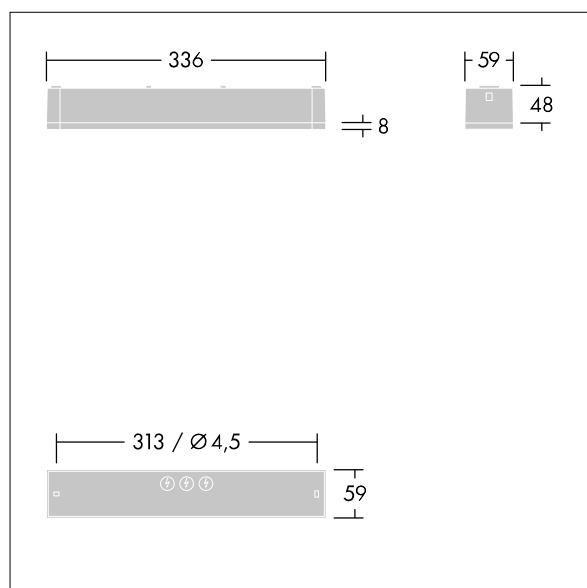

TLG_VOYO_M_ANTMS.wmf

Hodnoty označené * představují stanovené rozměrové hodnoty. Thorn používá ověřené a testované díly od předních dodavatelů, avšak v průběhu jmenovité životnosti výrobku může dojít k ojedinělým případům poruch jednotlivých LED souvisejících s technologií. Mezinárodní normy stanoví tolerance počátečního toku a připojeného zatížení na $\pm 10\%$. Pokud není uvedeno jinak, platí hodnoty pro okolní teplotu 25°C.

Produkty ThornLighting podléhají neustálému vývoji. Veškeré informace uvedené v tomto katalogovém listu mají pouze informativní charakter. Vyhrazuujeme si právo provádět technické nebo formální změny našich produktů bez dalšího zveřejnění. ©ThornLighting