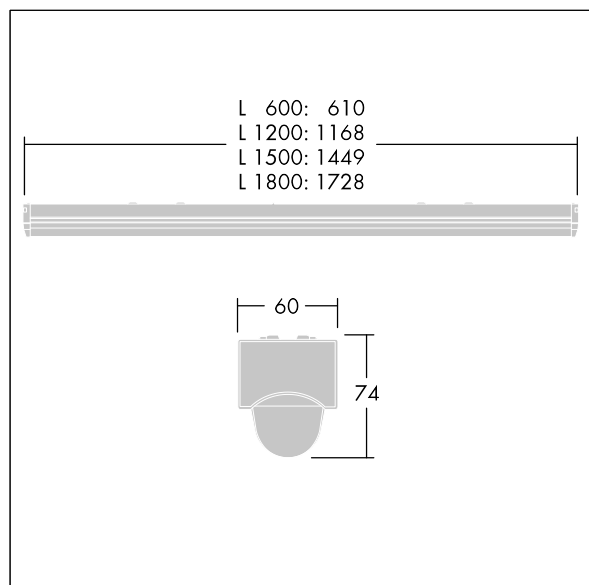

### PopPack

Lištové LED svítidlo o světelném výkonu. elektronický předřadník se stálým výstupem. Těleso: barvený, tvarovaný ocel, bílá (RAL9016). Koncové kryty: vstříkovaný odlitek polykarbonát. Difuzor: texturovaný opálová akrylát. Elektrické připojení prostřednictvím svorkovnice 3 x 2 x 2, 5mm<sup>2</sup>. Dodáváno s LED zdroji v barve 3000K

Rozměry: 1449 x 60 x 74 mm  
 Příkon svítidla: 52,8 W  
 Světelný tok: 6050 lm  
 Světelný výkon svítidel: 115 lm/W  
 Hmotnost: 1,7 kg

TLG\_POPL\_F\_PDB\_EMPTY.jpg

TLG\_POPL\_M\_LD1.wmf

Tento výrobek obsahuje světelné zdroje třídy energetické úspornosti D.

Hodnoty označené \* představují stanovené rozměrové hodnoty. Thorn používá ověřené a testované díly od předních dodavatelů, avšak v průběhu jmenovité životnosti výrobku může dojít k ojedinělým případům poruch jednotlivých LED souvisejících s technologií. Mezinárodní normy stanoví tolerance počátečního toku a připojeného zatížení na  $\pm 10\%$ . Pokud není uvedeno jinak, platí hodnoty pro okolní teplotu 25°C.