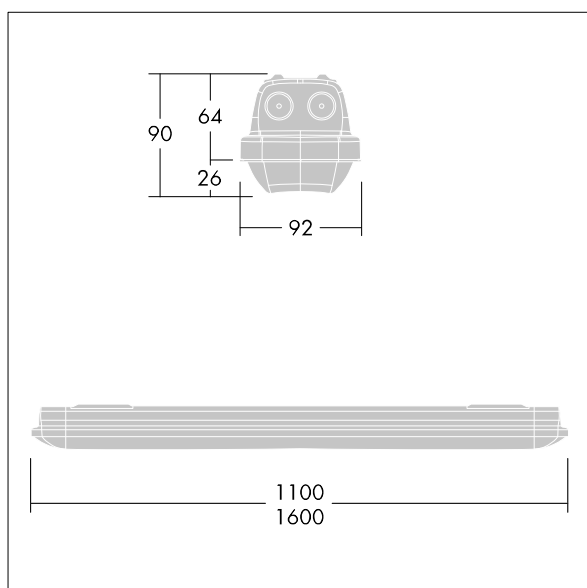

Aquaforce Pro

THORN

92903361 AQFPRO S LED2900-840 PC WB HFI E3DUK

Aquaforce Pro

LED svítidlo v krytí IP66, odolné vůči prachu a vlhkosti. DALI/DSI stmívatelný Srmívatelná jednotka DALI Svítidlo napájené místně z baterie pro nouzové osvětlení po 3 hod v udržovaném nebo neudržovaném režimu, s automatickým testem (auto-test) přes svítidlo, volitelné centrální monitorování pomocí DALI, signalizace stavu svítidla stavovou LED kontrolkou. S vyzařovací charakteristikou široký. Elektrická Třída ochrany I. Vrchní kryt: světlešedá polykarbonát. Difuzor: opálový polykarbonát s vysokým přenosem a refrakčními hranoly. Patentovaný zajišťovací mechanismus EasyClick pro montáž difuzoru bez upínacích prvků. Pro montáž přisazením nebo zavěšením. Rychloupínací konzoly pro montáž přisazením jsou součástí dodávky. Vhodné pro montáž na strop nebo na stěnu (jak vertikálně, tak horizontálně). Montážní sady pro montáž na vedení, zavěšení pomocí řetízku nebo na řetězovku jsou k dispozici jako příslušenství. Vhodné pro průběžné zapojení pomocí kabelu H05VV nebo NYM (jmenovitý proud 10A). Okolní teplota: 0°C do +25°C. Dodáváno s LED zdroji v barvě 4000K..

Rozměry: 1100 x 92 x 90 mm
Příkon svítidla: 22,9 W
Světelný tok: 2880 lm
Světelný výkon svítidel: 126 lm/W
Hmotnost: 2,1 kg

TLG_AQUP_M_LD1.wmf

Hodnoty označené * představují stanovené rozměrové hodnoty. Thorn používá ověřené a testované díly od předních dodavatelů, avšak v průběhu jmenovité životnosti výrobku může dojít k ojedinělým případům poruch jednotlivých LED souvisejících s technologií. Mezinárodní normy stanoví tolerance počátečního toku a připojeného zatížení na $\pm 10\%$. Pokud není uvedeno jinak, platí hodnoty pro okolní teplotu 25°C.