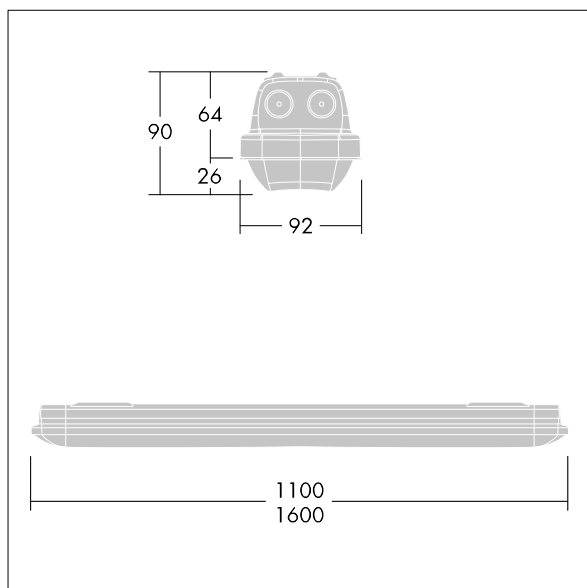

Aquaforce Pro

THORN

92903361 AQFPRO S LED2900-840 PC WB HFI E3DUK

Aquaforce Pro

LED svítidlo v krytí IP66, odolné vůči prachu a vlhkosti. DALI/DSI stmívatelný Srmívatelná jednotka DALI Svítidlo napájené místně z baterie pro nouzové osvětlení po 3 hod v udržovaném nebo neudržovaném režimu, s automatickým testem (auto-test) přes svítidlo, volitelné centrální monitorování pomocí DALI, signalizace stavu svítidla stavovou LED kontrolkou. S vyzařovací charakteristikou široký. Elektrická Třída ochrany I. Vrchní kryt: světlešedá polykarbonát. Difuzor: opálový polykarbonát s vysokým přenosem a refrakčními hranoly. Patentovaný zajišťovací mechanismus EasyClick pro montáž difuzoru bez upínacích prvků. Pro montáž přisazením nebo zavěšením. Rychloupínací konzoly pro montáž přisazením jsou součástí dodávky. Vhodné pro montáž na strop nebo na stěnu (jak vertikálně, tak horizontálně). Montážní sady pro montáž na vedení, zavěšení pomocí řetízku nebo na řetězovku jsou k dispozici jako příslušenství. Vhodné pro průběžné zapojení pomocí kabelu H05VV nebo NYM (jmenovitý proud 10A). Okolní teplota: 0°C do +25°C. Dodáváno s LED zdroji v barvě 4000K..

Rozměry: 1100 x 92 x 90 mm
Příkon svítidla: 22,9 W
Světelný tok: 2880 lm
Světelný výkon svítidel: 126 lm/W
Hmotnost: 2,1 kg

TLG_AQUP_M_LD1.wmf

Hodnoty označené * představují stanovené rozměrové hodnoty. Thorn používá ověřené a testované díly od předních dodavatelů, avšak v průběhu jmenovité životnosti výrobku může dojít k ojedinělým případům poruch jednotlivých LED souvisejících s technologií. Mezinárodní normy stanoví tolerance počátečního toku a připojeného zatížení na $\pm 10\%$. Pokud není uvedeno jinak, platí hodnoty pro okolní teplotu 25°C.