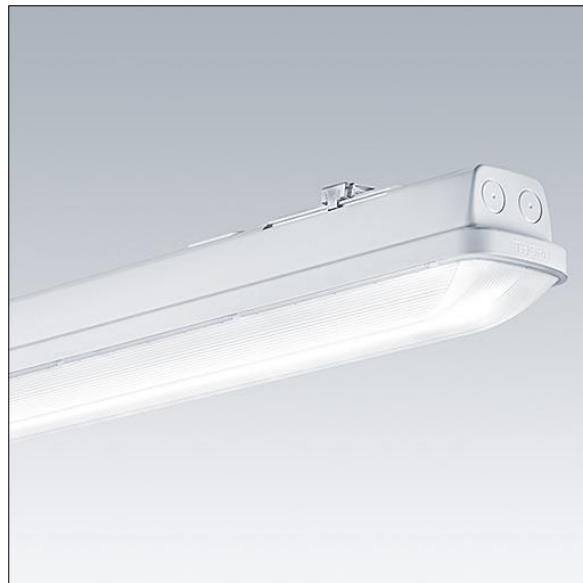

Aquaforce Pro

THORN

92903361 AQFPRO S LED2900-840 PC WB HFI E3DUK

Aquaforce Pro

LED svítidlo v krytí IP66, odolné vůči prachu a vlhkosti. DALI/DSI stmívatelný Srmívatelná jednotka DALI Svítidlo napájené místně z baterie pro nouzové osvětlení po 3 hod v udržovaném nebo neudržovaném režimu, s automatickým testem (auto-test) přes svítidlo, volitelné centrální monitorování pomocí DALI, signalizace stavu svítidla stavovou LED kontrolkou. S vyzařovací charakteristikou široký. Elektrická Třída ochrany I. Vrchní kryt: světlešedá polykarbonát. Difuzor: opálový polykarbonát s vysokým přenosem a refrakčními hranoly. Patentovaný zajišťovací mechanismus EasyClick pro montáž difuzoru bez upínacích prvků. Pro montáž přisazením nebo zavěšením. Rychloupínací konzoly pro montáž přisazením jsou součástí dodávky. Vhodné pro montáž na strop nebo na stěnu (jak vertikálně, tak horizontálně). Montážní sady pro montáž na vedení, zavěšení pomocí řetízku nebo na řetězovku jsou k dispozici jako příslušenství. Vhodné pro průběžné zapojení pomocí kabelu H05VV nebo NYM (jmenovitý proud 10A). Okolní teplota: 0°C do +25°C. Dodáváno s LED zdroji v barvě 4000K..

Rozměry: 1100 x 92 x 90 mm
Příkon svítidla: 22,9 W
Světelný tok: 2880 lm
Světelný výkon svítidel: 126 lm/W
Hmotnost: 2,1 kg

TLG_AQUP_M_LD1.wmf

Hodnoty označené * představují stanovené rozměrové hodnoty. Thorn používá ověřené a testované díly od předních dodavatelů, avšak v průběhu jmenovité životnosti výrobku může dojít k ojedinělým případům poruch jednotlivých LED souvisejících s technologií. Mezinárodní normy stanoví tolerance počátečního toku a připojeného zatížení na $\pm 10\%$. Pokud není uvedeno jinak, platí hodnoty pro okolní teplotu 25°C.