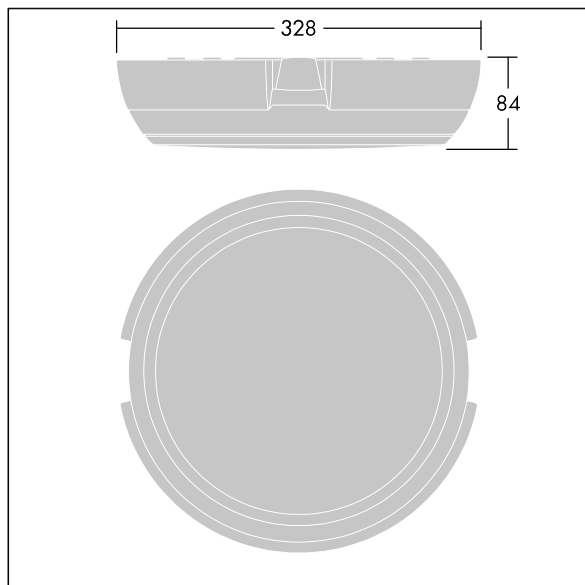

Katona

Kruhový funkční LED svítidlo s hlubokým tělesem pro možnost zapojení pomocí bočního vstupu lze používat s přisazeným vedením až Ø20mm. Pevný výstup LED předřadník. Těleso: polykarbonát. Difuzor: opálový polykarbonát. Elektrická Třída ochrany II, krytí IP66, IK10. Dodáváno s LED zdroji v barvě 4000K. Vhodné pro přímou montáž na zeď nebo strop. Zapojení dovnitř a ven je možné pro kabely 2,5mm². Kompatibilní s jednotkou BESA.

Rozměry: Ø328 x 84 mm
 Příkon svítidla: 8,3 W
 Světelný tok: 900 lm
 Světelný výkon svítidel: 108 lm/W
 Hmotnost: 1,47 kg

TLG_KATO_F_RD_deep_PDB.jpg

TLG_KATO_M_RD_FRAME_LDS.wmf

Tento výrobek obsahuje světelný zdroj s třídou energetické účinnosti C.

Katona

96631535 KAT RD SE 900-840 HF

THORN