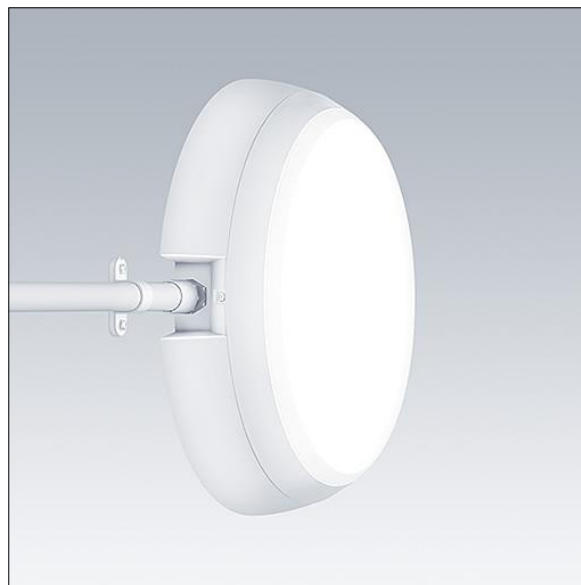

Katona

Kruhový funkční LED svítidlo s hlubokým tělesem pro možnost zapojení pomocí bočního vstupu lze používat s přisazeným vedením až Ø20mm. Pevný výstup LED předřadník. Těleso: polykarbonát. Difuzor: opálový polykarbonát. Elektrická Třída ochrany II, krytí IP66, IK10. Dodáváno s LED zdroji v barvě 4000K. Vhodné pro přímou montáž na zeď nebo strop. Zapojení dovnitř a ven je možné pro kabely 2,5mm². Kompatibilní s jednotkou BESA.

Rozměry: Ø328 x 84 mm
 Příkon svítidla: 8,3 W
 Světelný tok: 900 lm
 Světelný výkon svítidel: 108 lm/W
 Hmotnost: 1,47 kg

TLG_KATO_F_RD_deep_PDB.jpg

TLG_KATO_M_RD_FRAME_LDS.wmf

Tento výrobek obsahuje světelný zdroj s třídou energetické účinnosti C.