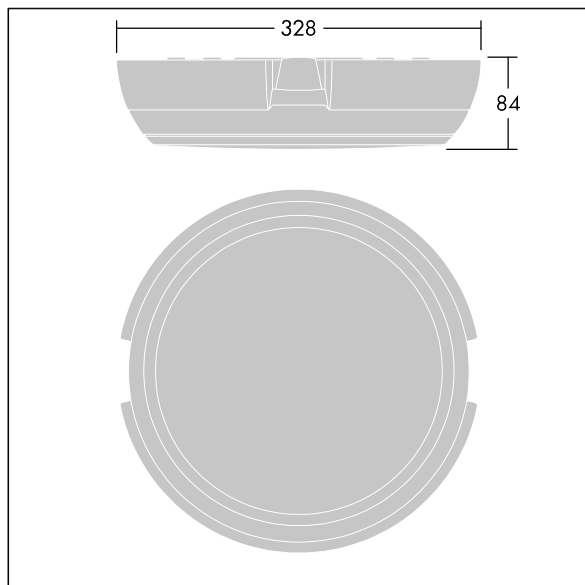

Katona

Kruhový funkční LED svítidlo s hlubokým tělesem pro možnost zapojení pomocí bočního vstupu lze používat s přisazeným vedením až Ø20mm. Pevný výstup LED předřadník. Těleso: polykarbonát. Difuzor: opálový polykarbonát. Elektrická Třída ochrany II, krytí IP66, IK10. Dodáváno s LED zdroji v barvě 4000K. Vhodné pro přímou montáž na zeď nebo strop. Zapojení dovnitř a ven je možné pro kabely 2,5mm². Kompatibilní s jednotkou BESA.

Rozměry: Ø328 x 84 mm
 Příkon svítidla: 8,3 W
 Světelný tok: 900 lm
 Světelný výkon svítidel: 108 lm/W
 Hmotnost: 1,47 kg

TLG_KATO_F_RD_deep_PDB.jpg

TLG_KATO_M_RD_FRAME_LDS.wmf

Tento výrobek obsahuje světelný zdroj s třídou energetické účinnosti C.