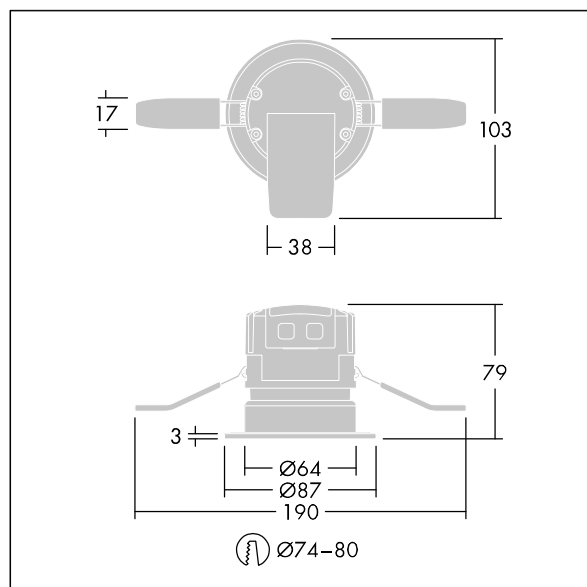

Rozměry: Ø87 x 77 mm

Příkon svítidla: 6,6 W

Světelný tok: 600 lm

Světelný výkon svítidel: 91 lm/W

Hmotnost: 0,3 kg

TLG_CHLC_F_74PDB.jpg

TLG_CH74_M_LDLO.wmf

Tento výrobek obsahuje světelný zdroj s třídou energetické účinnosti E.