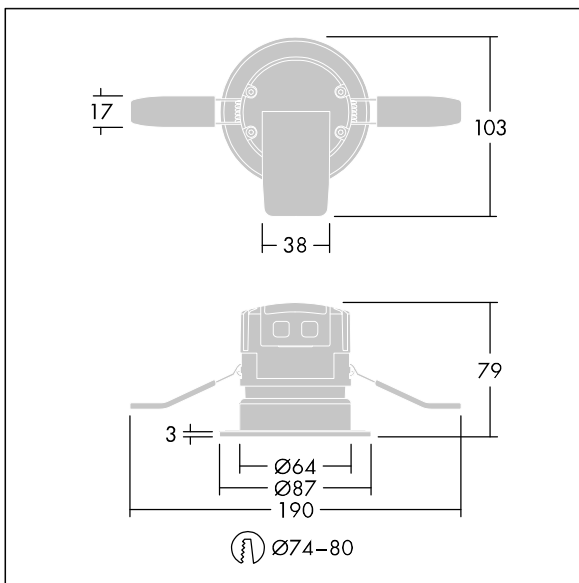

Chalice 74

THORN

96631503 CHAL 74 LED550-830 WFL IP65 WHM

RoHS	T _a 0 +40	IP 20 65	IK 04		CE			650 °C
------	-------------------------	-------------	-------	--	----	--	--	--------

Chalice 74

Vestavná LED svítidlo typu downlight s požární odolností. Integrální LED předřadník, vhodné pro použití se špičkovými spínači reostatů. IP65 (IP20 shora), IK04, Elektrická Třída ochrany II. Dodává se včetně čočky z PMMA široké vyzařování (48°) a obroučky v provedení matný tlakově odlévaný hliník. Těleso: ocel s tepelnou jímkou hliník. Odpružené upínací prvky činí tento výrobek vhodným pro montáž bez použití nástrojů do stropů o tloušťce 1-25mm do výřezu o Ø74-80mm. Zapojení bez použití nástrojů s plně oddělitelným konektorem a zasunovací svorkovnicí umožňující připojení okruhu dovnitř/ven. Dodáváno s LED zdroji v barve 3000K. Plná požární odolnost pro stropy 30, 60 a 90 minut.

Rozměry: Ø87 x 77 mm
Příkon svítidla: 6,6 W
Světelný tok: 600 lm
Světelný výkon svítidel: 91 lm/W
Hmotnost: 0,3 kg

TLG_CHLC_F_74PDB.jpg

TLG_CH74_M_LDLO.wmf

Tento výrobek obsahuje světelný zdroj s třídou energetické účinnosti E.