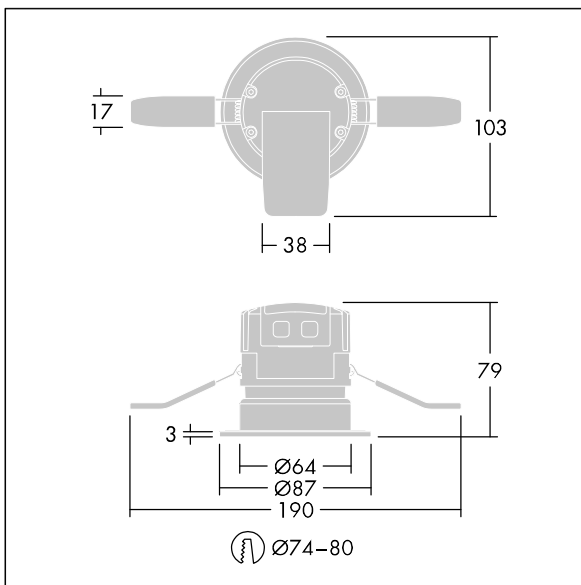

Rozměry: Ø87 x 77 mm

Příkon svítidla: 6,6 W

Světelný tok: 600 lm

Světelný výkon svítidel: 91 lm/W

Hmotnost: 0,3 kg

TLG_CHLC_F_74PDB.jpg

TLG_CH74_M_LDLO.wmf

Tento výrobek obsahuje světelný zdroj s třídou energetické účinnosti E.

Hodnoty označené * představují stanovené rozměrové hodnoty. Thorn používá ověřené a testované díly od předních dodavatelů, avšak v průběhu jmenovité životnosti výrobku může dojít k ojedinělým případům poruch jednotlivých LED souvisejících s technologií. Mezinárodní normy stanoví tolerance počátečního toku a připojeného zatížení na ±10%. Pokud není uvedeno jinak, platí hodnoty pro okolní teplotu 25°C.