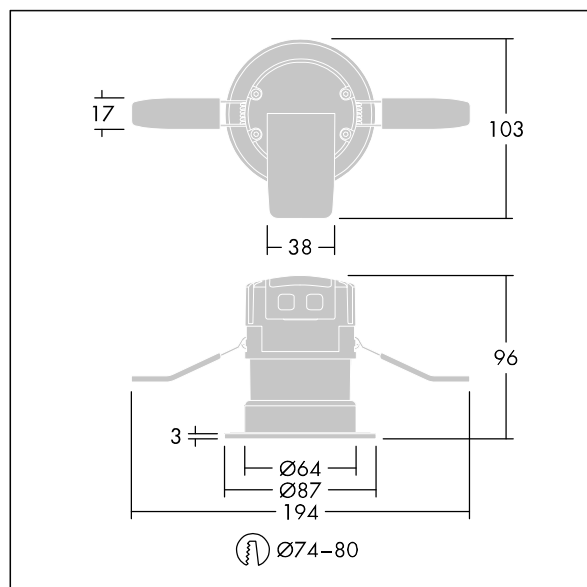

Rozměry: Ø87 x 77 mm

Příkon svítidla: 9,4 W

Světelný tok: 950 lm

Světelný výkon svítidel: 101 lm/W

Hmotnost: 0,4 kg

TLG\_CHLC\_F\_74PDB.jpg

TLG\_CH74\_M\_LDHO.wmf

Tento výrobek obsahuje světelný zdroj s třídou energetické účinnosti E.