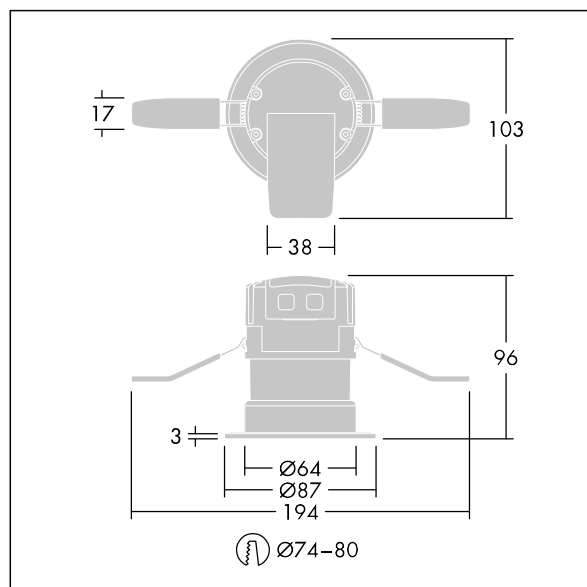

Chalice 74

96631506 CHAL 74 LED900-840 WFL IP65 WHM

THORN

RoHS	T _a 0 +40	IP20 65	IK04		CE			650 °C
------	-------------------------	------------	------	--	----	--	--	--------

Chalice 74

Vestavná LED svítidlo typu downlight s požární odolností. Integrální LED předřadník, vhodné pro použití se špičkovými spínači reostatů. IP65 (IP20 shora), IK04, Elektrická Třída ochrany II. Dodává se včetně čočky z PMMA široké vyzařování (48°) a obroučky v provedení matný tlakově odlévaný hliník. Těleso: ocel s tepelnou jámkou hliník. Odpružené upínací prvky činí tento výrobek vhodným pro montáž bez použití nástrojů do stropů o tloušťce 1-25mm do výřezu o Ø74-80mm. Zapojení bez použití nástrojů s plně oddělitelným konektorem a zasunovací svorkovnicí umožňující připojení okruhu dovnitř/ven. Dodáváno s LED zdroji v barvě 4000K. Plná požární odolnost pro stropy 30, 60 a 90 minut.

Možnost přizpůsobení vyzařovací charakteristiky náhradou čočky WFL (48°) buď FL (31°) nebo WW (optika pro světlomety) - k dispozici jako příslušenství.
Možnost úpravy estetiky náhradou obroučky WHM (matná bílá) buď WH (lesklá bílá), BKM (matná černá), CR (chróm) nebo AL (leštěný hliník) - k dispozici jako příslušenství.

Rozměry: Ø87 x 77 mm
Příkon svítidla: 9,4 W
Světelný tok: 950 lm
Světelný výkon svítidel: 101 lm/W
Hmotnost: 0,4 kg

TLG_CHLC_F_74PDB.jpg

TLG_CH74_M_LDHO.wmf

Tento výrobek obsahuje světelný zdroj s třídou energetické účinnosti E.