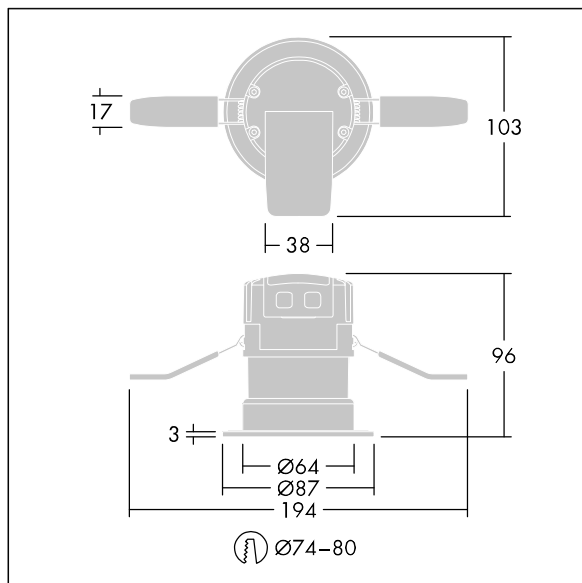

Chalice 74

THORN

96631505 CHAL 74 LED900-830 WFL IP65 WHM

RoHS	T _a 0 +40	IP 20 65	IK 04		CE			650 °C
------	-------------------------	-------------	-------	--	----	--	--	--------

Chalice 74

Vestavná LED svítidlo typu downlight s požární odolností. Integrální LED předřadník, vhodné pro použití se špičkovými spínači reostatů. IP65 (IP20 shora), IK04, Elektrická Třída ochrany II. Dodává se včetně čočky z PMMA široké vyzařování (48°) a obroučky v provedení matný tlakově odlévaný hliník. Těleso: ocel s tepelnou jámkou hliník. Odpružené upínací prvky činí tento výrobek vhodným pro montáž bez použití nástrojů do stropů o tloušťce 1-25mm do výřezu o Ø74-80mm. Zapojení bez použití nástrojů s plně oddělitelným konektorem a zasunovací svorkovnicí umožňující připojení okruhu dovnitř/ven. Dodáváno s LED zdroji v barve 3000K. Plná požární odolnost pro stropy 30, 60 a 90 minut.

Rozměry: Ø87 x 77 mm

Příkon svítidla: 9,4 W

Světelný tok: 900 lm

Světelný výkon svítidel: 96 lm/W

Hmotnost: 0,4 kg

TLG_CHLC_F_74PDB.jpg

TLG_CH74_M_LDHO.wmf

Tento výrobek obsahuje světelný zdroj s třídou energetické účinnosti E.