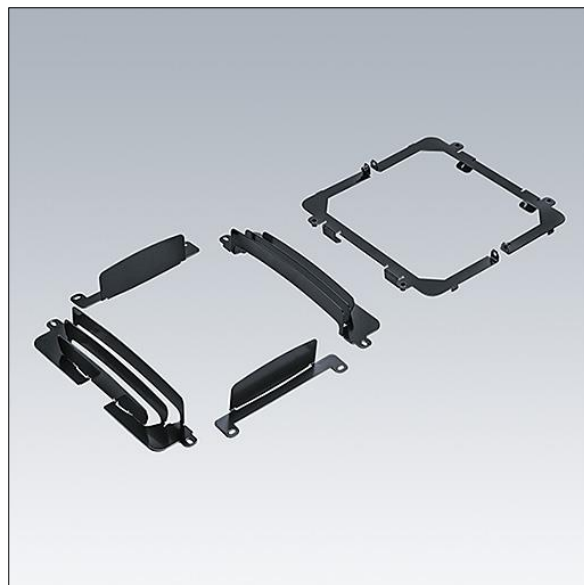

Isaro Pro

96630495 ISARO PRO LOUVRE FRONT&BACK&LEFT&RIGHT

THORN

Isaro Pro

Sada žaluzie s více než 15 konfiguracemi. Světlo lze přerušit zepředu, zezadu, zleva nebo zprava, ale díky chytrému provedení existuje také možnost provádět všechno současně. Může být nainstalována před nebo po montáži na místě.

TLG_ISRP_F_LV.jpg

Hodnoty označené * představují stanovené rozměrové hodnoty. Pokud není uvedeno jinak, platí hodnoty pro okolní teplotu 25°C.

Produkty ThornLighting podléhají neustálému vývoji. Veškeré informace uvedené v tomto katalogovém listu mají pouze informativní charakter. Vyhraujeme si právo provádět technické nebo formální změny našich produktů bez dalšího zveřejnění. ©ThornLighting