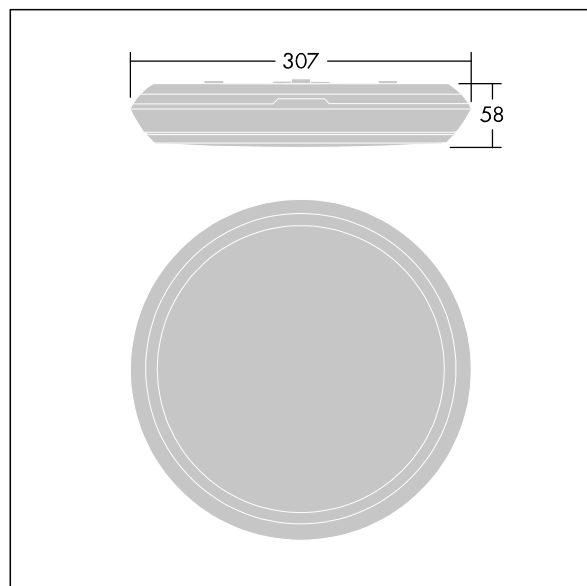

TLG_KATO_M_RD_LDS.wmf

Tento výrobek obsahuje světelný zdroj s třídou energetické účinnosti C.