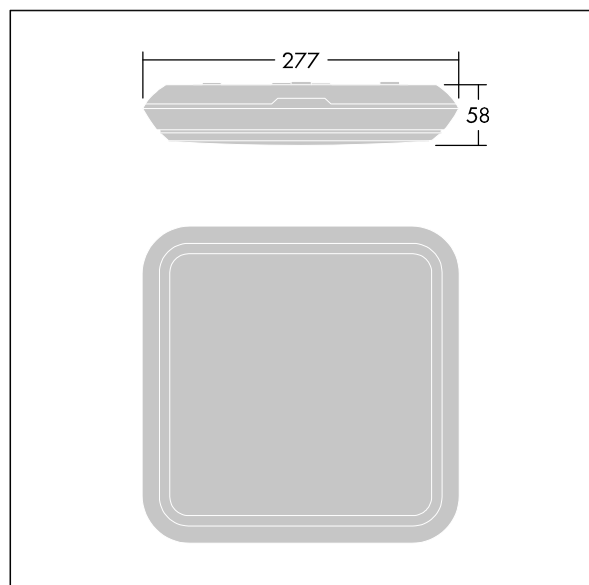

### Katona

Velmi tenké, čtvercové funkční LED svítidlo. Pevný výstup LED předřadník s 3-hodinovým nouzovým modulem, manuální test. Těleso: polykarbonát. Difuzor: opálový polykarbonát. Elektrická Třída ochrany II, krytí IP65, IK10. S integrovaným snímačem pohybu pro ovládání chodbové funkce (řídící jednotka). Dodáváno s LED zdroji v barvě 4000K. Vhodné pro přímou montáž na zeď nebo na strop. Je možné vedení okruhu dovnitř i ven pomocí kabelů až 2,5mm<sup>2</sup>. Kompatibilní se systémem BESA.

Rozměry: 277 x 277 x 58 mm  
 Příkon svítidla: 8,3 W  
 Světelný tok: 1000 lm  
 Světelný výkon svítidel: 120 lm/W  
 Hmotnost: 1,23 kg

TLG\_KATO\_F\_SQ\_PDB.jpg

TLG\_KATO\_M\_SQ\_LDS.wmf

Tento výrobek obsahuje světelný zdroj s třídou energetické účinnosti C.