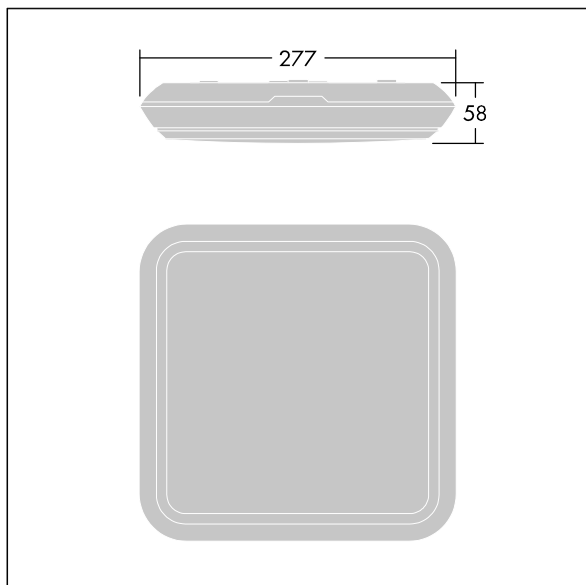

Katona

Velmi tenké, čtvercové funkční LED svítidlo. Pevný výstup LED předřadník s 3-hodinovým nouzovým modulem, manuální test. Těleso: polykarbonát. Difuzor: opálový polykarbonát. Elektrická Třída ochrany II, krytí IP65, IK10. Dodáváno s LED zdroji v barve 3000K. Vhodné pro přímou montáž na zeď nebo na strop. Je možné vedení okruhu dovnitř i ven pomocí kabelů až 2,5mm². Kompatibilní se systémem BESA.

Rozměry: 277 x 277 x 58 mm
 Příkon svítidla: 8,3 W
 Světelný tok: 950 lm
 Světelný výkon svítidel: 114 lm/W
 Hmotnost: 1,1 kg

TLG_KATO_F_SQ_PDB.jpg

TLG_KATO_M_SQ_LDS.wmf

Tento výrobek obsahuje světelný zdroj s třídou energetické účinnosti D.

Katona

96631318 KAT SQ 1000-830 HF E3

THORN