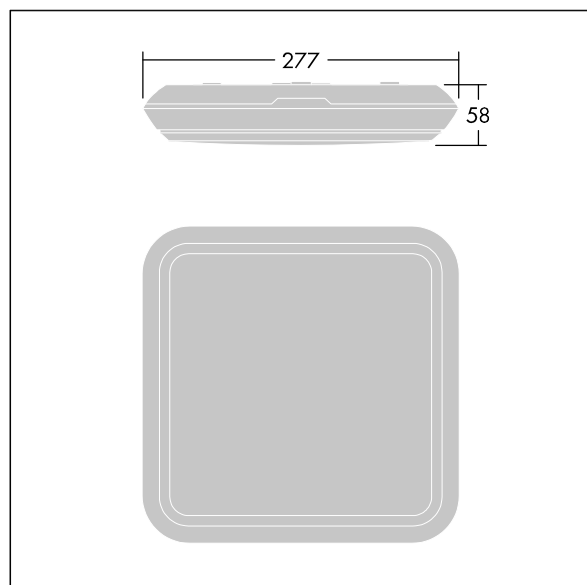

Katona

Velmi tenké, čtvercový funkční LED svítidlo. Pevný výstup LED předřadník s 3-hodinovým nouzovým modulem, manuální test. Těleso: polykarbonát. Difuzor: opálový polykarbonát. Elektrická Třída ochrany II, krytí IP65, IK10. Dodáváno s LED zdroji v barvě 4000K. Vhodné pro přímou montáž na zeď nebo na strop. Je možné vedení okruhu dovnitř i ven pomocí kabelů až 2,5mm². Kompatibilní se systémem BESA.

Rozměry: 277 x 277 x 58 mm
 Příkon svítidla: 16,3 W
 Světelný tok: 1950 lm
 Světelný výkon svítidel: 120 lm/W
 Hmotnost: 1,13 kg

TLG_KATO_F_SQ_PDB.jpg

TLG_KATO_M_SQ_LDS.wmf

Tento výrobek obsahuje světelný zdroj s třídou energetické účinnosti C.