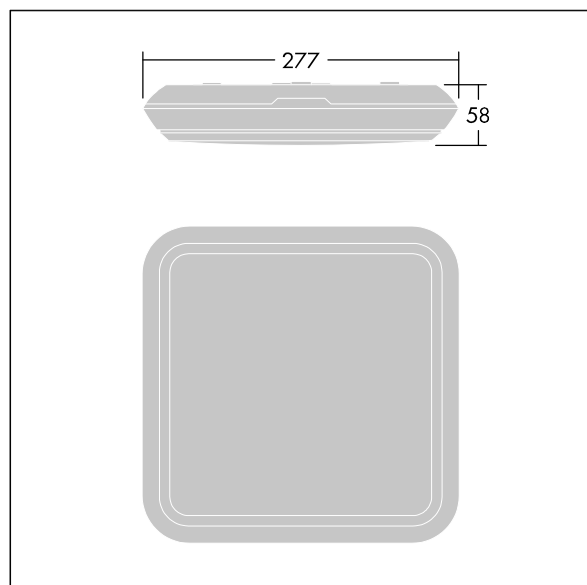

Katona

Velmi tenké, čtvercový funkční LED svítidlo. Pevný výstup LED předřadník s 3-hodinovým nouzovým modulem, manuální test. Těleso: polykarbonát. Difuzor: opálový polykarbonát. Elektrická Třída ochrany II, krytí IP65, IK10. Dodáváno s LED zdroji v barvě 4000K. Vhodné pro přímou montáž na zeď nebo na strop. Je možné vedení okruhu dovnitř i ven pomocí kabelů až 2,5mm². Kompatibilní se systémem BESA.

Rozměry: 277 x 277 x 58 mm
 Příkon svítidla: 11,7 W
 Světelný tok: 1400 lm
 Světelný výkon svítidel: 120 lm/W
 Hmotnost: 1,1 kg

TLG_KATO_F_SQ_PDB.jpg

TLG_KATO_M_SQ_LDS.wmf

Tento výrobek obsahuje světelný zdroj s třídou energetické účinnosti C.