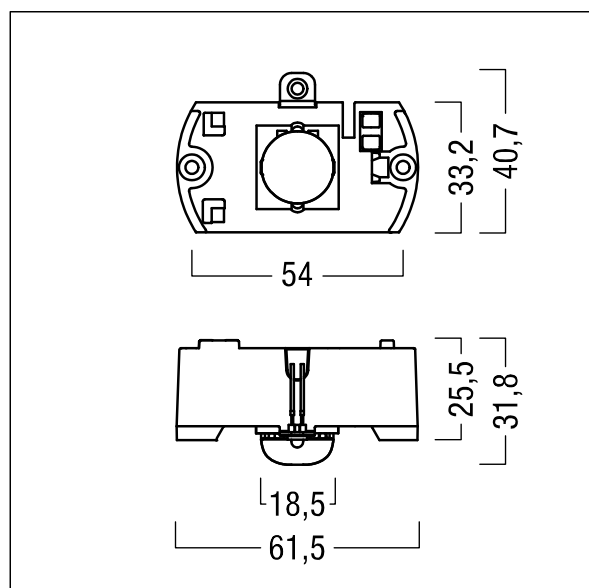

Voyager Star

Sada vysoce výkonného LED nouzového osvětlení pro zabudování do vhodného tělesa (není součástí dodávky). Svítidlo s místním napájením z baterie pro nouzové osvětlení po 3 hod v udržovaném nebo neudržovaném režimu, s auto-testem prostřednictvím svítidla, volitelné centrální monitorování prostřednictvím DALI, signalizace stavu svítidla stavovou LED s optikou otevřený prostor. Neudržovaný a udržovaný režim nastavitelný prostřednictvím můstku a rozhraní NFC. Čočka: polykarbonát. Optimální odvod tepla prostřednictvím tepelné jímky. Napájecí napětí: 220-240 V AC (+/- 10%) 50-60 Hz Kompletní včetně LED..

Příkon svítidla: 4,5 W

Hmotnost: 0,5 kg

TLG_VSTR_F_KIT_E3D_ANT.jpg

ZS_ONL_M_RESC_ant-pan_optik.wmf

Hodnoty označené * představují stanovené rozměrové hodnoty. Thorn používá ověřené a testované díly od předních dodavatelů, avšak v průběhu jmenovité životnosti výrobku může dojít k ojedinělým případům poruch jednotlivých LED souvisejících s technologií. Mezinárodní normy stanoví tolerance počátečního toku a připojeného zatížení na $\pm 10\%$. Pokud není uvedeno jinak, platí hodnoty pro okolní teplotu 25°C.