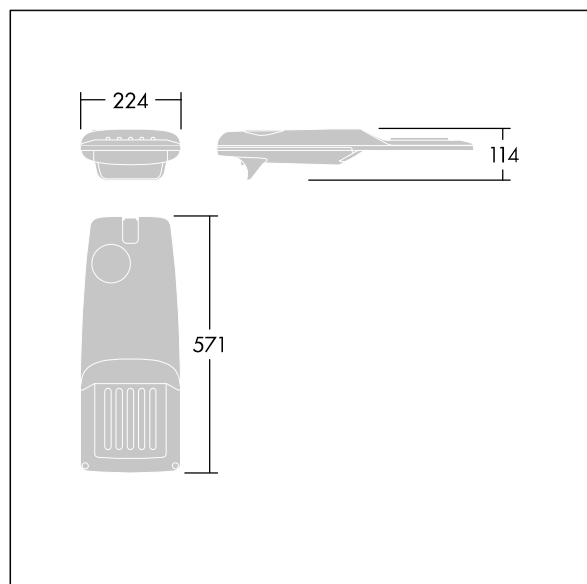

Isaro Pro

Moderní LED svítidlo pro osvětlování (malý) cest s 24 LED napájenými při 500mA s optikou Pro široké vozovky. Programovatelný LED předřadník. Elektrická Třída ochrany II, IP66, IK09. Těleso: tlakově odlévaný hliník (EN AC-44300), práškově nanášený texturovaný antracit (odstín blížící se RAL7043). Nástavec: tlakově odlévaný hliník (EN AC-44300), práškově nanášený antracit (odstín blížící se RAL7043). Difuzor: tloušťka 5mm sklo. Upevňovací prvky: nerezová ocel. Dodává se s adaptérem nástavce o $\varnothing 60\text{mm}$, který lze nainstalovat na vrch sloupu (sklon $0^\circ/5^\circ/10^\circ/15^\circ/20^\circ$) nebo pro boční vstup (sklon $-15^\circ/-10^\circ/-5^\circ/0^\circ/5^\circ/10^\circ/15^\circ$). Vybaveno 50% redukcí výkonu, pro období 3 hodiny před a 5 hodin po půlnoci, která může být deaktivována při instalaci, díky snadno přístupnému spínači. Dodáváno s LED zdroji v barvě 4000K. Ochrana proti rázům napětí: společný režim s jediným impulsem 10kV a společný režim s několika impulsy 8kV a diferenciální režim s několika impulsy 6kV. Jestliže je připojen stálý systém DALI, společný režim s několika impulsy a diferenciální režim 6kV.

TLG_ISRP_F_PDB_ANT.jpg

Rozměry: 571 x 224 x 114 mm
 Příkon svítidla: 36,1 W
 Světelný tok: 5905 lm
 Světelný výkon svítidel: 164 lm/W
 Hmotnost: 5,53 kg
 Scx: 0.05 m²

TLG_ISRP_M_LD1.wmf

Tento výrobek obsahuje světelný zdroj s třídou energetické účinnosti D.