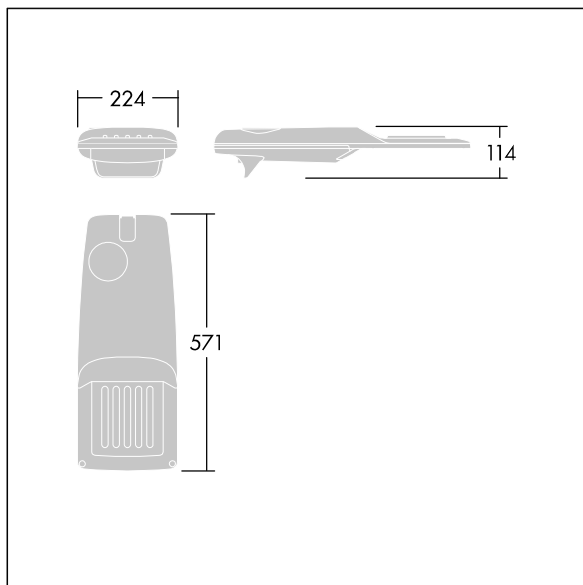

96275993 IP 24L50-740 EWR M BS 3550 CL2 T60F ->

Isaro Pro

Moderní LED svítidlo pro osvětlování (malý) cest s 24 LED napájenými při 500mA s optikou Extra široká silniční. Programovatelný LED předřadník. Elektrická Třída ochrany II, IP66, IK09. Těleso: tlakově odlévaný hliník (EN AC-44300), práškově nanášený texturovaný antracit (odstín blížící se RAL7043). Nástavec: tlakově odlévaný hliník (EN AC-44300), práškově nanášený antracit (odstín blížící se RAL7043). Difuzor: tloušťka 5mm sklo. Upevňovací prvky: nerezová ocel. Dodává se s předem nainstalovaným adaptérem nástavce o Ø60mm pro montáž na vrch sloupu, sklon 5°. Vybaveno 50% redukcí výkonu, pro období 3 hodiny před a 5 hodin po půlnoci, která může být deaktivována při instalaci, díky snadno přístupnému spínači. Zapojení předem s kabelem o délce 8m. Dodáváno s LED zdroji v barvě 4000K. Ochrana proti rázům napětí: společný režim s jediným impulsem 10kV a společný režim s několika impulsy 8kV a diferenciální režim s několika impulsy 6kV. Jestliže je připojen stálý systém DALI, společný režim s několika impulsy a diferenciální režim 6kV.

TLG_ISRP_F_PDB_ANT.jpg

Rozměry: 571 x 224 x 114 mm
 Příkon svítidla: 36,1 W
 Světelný tok: 5779 lm
 Světelný výkon svítidel: 160 lm/W
 Hmotnost: 6,49 kg
 Scx: 0.05 m²

TLG_ISRP_M_LD1.wmf

Tento výrobek obsahuje světelný zdroj s třídou energetické účinnosti D.