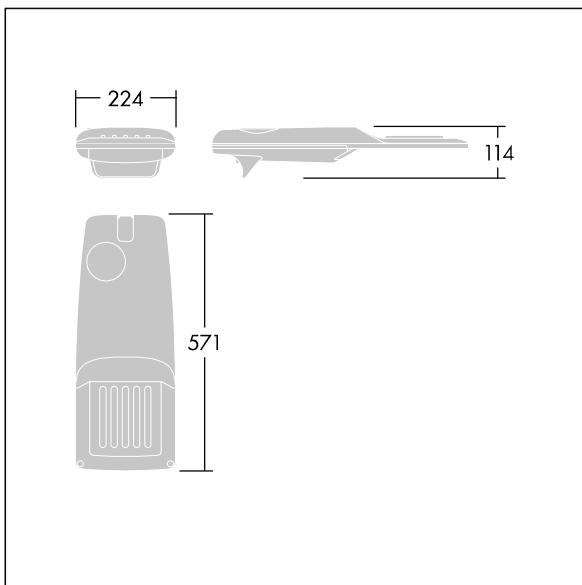

96275992 IP 24L50-740 WR M BS 3550 CL2 T76F ->

## Isaro Pro

Moderní LED svítidlo pro osvětlování (malý) cest s 24 LED napájenými při 500mA s optikou Pro široké vozovky. Programovatelný LED předřadník. Elektrická Třída ochrany II, IP66, IK09. Těleso: tlakově odlévaný hliník (EN AC-44300), práškově nanášený texturovaný antracit (odstín blížící se RAL7043). Nástavec: tlakově odlévaný hliník (EN AC-44300), práškově nanášený antracit (odstín blížící se RAL7043). Difuzor: tloušťka 5mm sklo. Upevňovací prvky: nerezová ocel. Dodává se s předem nainstalovaným pomocným nástavcem Ø76mm pro montáž na vrch sloupu, sklon 5°. Vybaveno 50% redukcí výkonu, pro období 3 hodiny před a 5 hodin po půlnoci, která může být deaktivována při instalaci, díky snadno přístupnému spínači. Zapojení předem s kabelem o délce 8m. Dodáváno s LED zdroji v barvě 4000K. Ochrana proti rázům napětí: společný režim s jediným impulsem 10kV a společný režim s několika impulsy 8kV a diferenciální režim s několika impulsy 6kV. Jestliže je připojen stálý systém DALI, společný režim s několika impulsy a diferenciální režim 6kV.

TLG\_ISRP\_F\_PDB\_ANT.jpg

Rozměry: 571 x 224 x 114 mm  
 Příkon svítidla: 36,1 W  
 Světelný tok: 5905 lm  
 Světelný výkon svítidel: 164 lm/W  
 Hmotnost: 6,49 kg  
 Scx: 0.05 m<sup>2</sup>

TLG\_ISRP\_M\_LD1.wmf