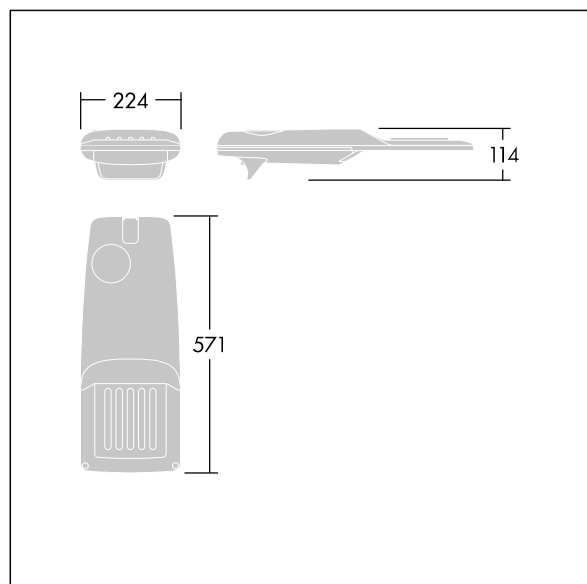

## Isaro Pro

Moderní LED svítidlo pro osvětlování (malý) cest s 24 LED napájenými při 500mA s optikou Pro široké vozovky. Programovatelný LED předřadník. Elektrická Třída ochrany II, IP66, IK09. Těleso: tlakově odlévaný hliník (EN AC-44300), práškově nanášený texturovaný antracit (odstín blížící se RAL7043). Nástavec: tlakově odlévaný hliník (EN AC-44300), práškově nanášený antracit (odstín blížící se RAL7043). Difuzor: tloušťka 5mm sklo. Upevňovací prvky: nerezová ocel. Dodává se s předem nainstalovaným adaptérem nástavce o Ø60mm pro montáž na vrch sloupu, sklon 5°. Vybaveno 50% redukcí výkonu, pro období 3 hodiny před a 5 hodin po půlnoci, která může být deaktivována při instalaci, díky snadno přístupnému spínači. Zapojení předem s kabelem o délce 8m. Dodáváno s LED zdroji v barvě 4000K. Ochrana proti rázům napětí: společný režim s jediným impulsem 10kV a společný režim s několika impulsy 8kV a diferenciální režim s několika impulsy 6kV. Jestliže je připojen stálý systém DALI, společný režim s několika impulsy a diferenciální režim 6kV.

TLG\_ISRP\_F\_PDB\_ANT.jpg

Rozměry: 571 x 224 x 114 mm  
 Příkon svítidla: 36,1 W  
 Světelný tok: 5905 lm  
 Světelný výkon svítidel: 164 lm/W  
 Hmotnost: 6,49 kg  
 Scx: 0.05 m<sup>2</sup>

TLG\_ISRP\_M\_LD1.wmf