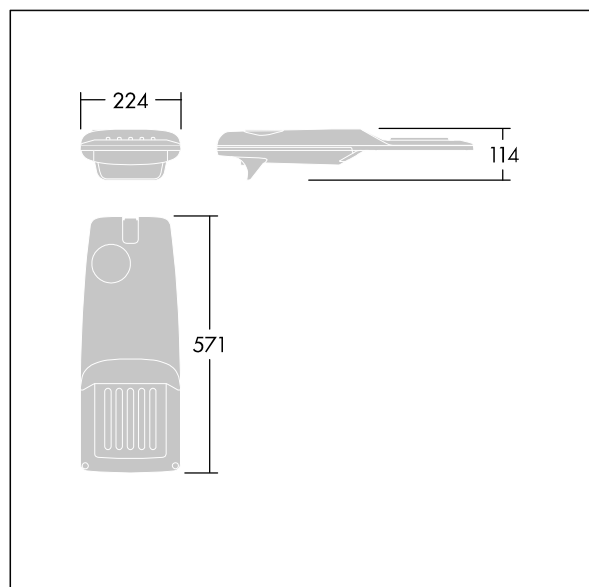

96275988 IP 24L70-740 EWR M BS 3550 CL2 T76F ->

Isaro Pro

Moderní LED svítidlo pro osvětlování (malý) cest s 24 LED napájenými při 700mA s optikou Extra široká silniční. Programovatelný LED předřadník. Elektrická Třída ochrany II, IP66, IK09. Těleso: tlakově odlévaný hliník (EN AC-44300), práškově nanášený texturovaný antracit (odstín blížíící se RAL7043). Nástavec: tlakově odlévaný hliník (EN AC-44300), práškově nanášený antracit (odstín blížíící se RAL7043). Difuzor: tloušťka 5mm sklo. Upevňovací prvky: nerezová ocel. Dodává se s předem nainstalovaným pomocným nástavcem Ø76mm pro montáž na vrch sloupu, sklon 5°. Vybaveno 50% redukcí výkonu, pro období 3 hodiny před a 5 hodin po půlnoci, která může být deaktivována při instalaci, díky snadno přístupnému spínači. Zapojení předem s kabelem o délce 8m. Dodáváno s LED zdroji v barvě 4000K. Ochrana proti rázům napětí: společný režim s jediným impulsem 10kV a společný režim s několika impulsy 8kV a diferenciální režim s několika impulsy 6kV. Jestliže je připojen stálý systém DALI, společný režim s několika impulsy a diferenciální režim 6kV.

TLG_ISRP_F_PDB_ANT.jpg

Rozměry: 571 x 224 x 114 mm
 Příkon svítidla: 51,1 W
 Světelný tok: 7751 lm
 Světelný výkon svítidel: 152 lm/W
 Hmotnost: 6,49 kg
 Scx: 0.05 m²

TLG_ISRP_M_LD1.wmf

Tento výrobek obsahuje světelný zdroj s třídou energetické účinnosti D.