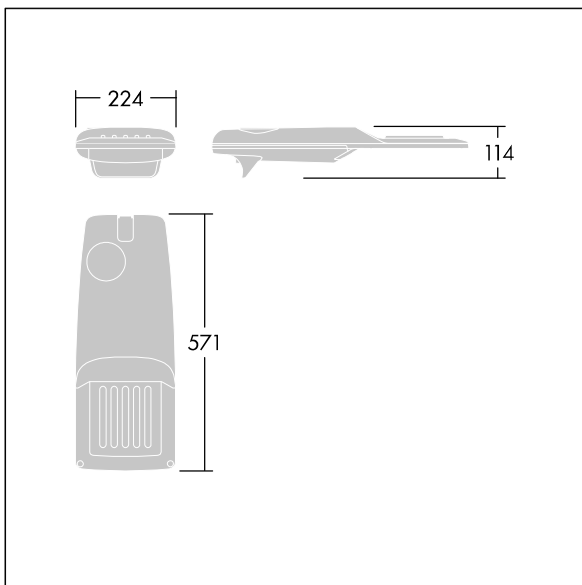

Isaro Pro

THORN

96275988 IP 24L70-740 EWR M BS 3550 CL2 T76F ->

Isaro Pro

Moderní LED svítidlo pro osvětlování (malý) cest s 24 LED napájenými při 700mA s optikou Extra široká silniční. Programovatelný LED předřadník. Elektrická Třída ochrany II, IP66, IK09. Těleso: tlakově odlévaný hliník (EN AC-44300), práškově nanášený texturovaný antracit (odstín blížící se RAL7043). Nástavec: tlakově odlévaný hliník (EN AC-44300), práškově nanášený antracit (odstín blížící se RAL7043). Difuzor: tloušťka 5mm sklo. Upevňovací prvky: nerezová ocel. Dodává se s předem nainstalovaným pomocným nástavcem Ø76mm pro montáž na vrch sloupu, sklon 5°. Vybaveno 50% redukcí výkonu, pro období 3 hodiny před a 5 hodin po půlnoci, která může být deaktivována při instalaci, díky snadno přístupnému spínači. Zapojení předem s kabelem o délce 8m. Dodáváno s LED zdroji v barvě 4000K. Ochrana proti rázům napětí: společný režim s jediným impulsem 10kV a společný režim s několika impulsy 8kV a diferenciální režim s několika impulsy 6kV. Jestliže je připojen stálý systém DALI, společný režim s několika impulsy a diferenciální režim 6kV.

TLG_ISRP_F_PDB_ANT.jpg

Rozměry: 571 x 224 x 114 mm
Příkon svítidla: 51,1 W
Světelný tok: 7751 lm
Světelný výkon svítidel: 152 lm/W
Hmotnost: 6,49 kg
Scx: 0.05 m²

TLG_ISRP_M_LD1.wmf

Tento výrobek obsahuje světelný zdroj s třídou energetické účinnosti D.