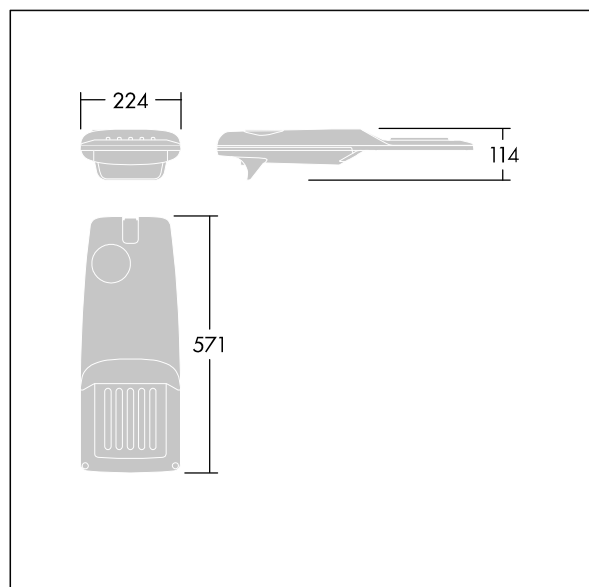

96275987 IP 24L70-740 EWR M BS 3550 CL2 T60F ->

Isaro Pro

Moderní LED svítidlo pro osvětlování (malý) cest s 24 LED napájenými při 700mA s optikou Extra široká silniční. Programovatelný LED předřadník. Elektrická Třída ochrany II, IP66, IK09. Těleso: tlakově odlévaný hliník (EN AC-44300), práškově nanášený texturovaný antracit (odstín blížíící se RAL7043). Nástavec: tlakově odlévaný hliník (EN AC-44300), práškově nanášený antracit (odstín blížíící se RAL7043). Difuzor: tloušťka 5mm sklo. Upevňovací prvky: nerezová ocel. Dodává se s předem nainstalovaným adaptérem nástavce o Ø60mm pro montáž na vrch sloupu, sklon 5°. Vybaveno 50% redukcí výkonu, pro období 3 hodiny před a 5 hodin po půlnoci, která může být deaktivována při instalaci, díky snadno přístupnému spínači. Zapojení předem s kabelem o délce 8m. Dodáváno s LED zdroji v barvě 4000K. Ochrana proti rázům napětí: společný režim s jediným impulsem 10kV a společný režim s několika impulsy 8kV a diferenciální režim s několika impulsy 6kV. Jestliže je připojen stálý systém DALI, společný režim s několika impulsy a diferenciální režim 6kV.

TLG_ISRP_F_PDB_ANT.jpg

Rozměry: 571 x 224 x 114 mm
 Příkon svítidla: 51,1 W
 Světelný tok: 7751 lm
 Světelný výkon svítidel: 152 lm/W
 Hmotnost: 6,49 kg
 Scx: 0.05 m²

TLG_ISRP_M_LD1.wmf

Tento výrobek obsahuje světelný zdroj s třídou energetické účinnosti D.