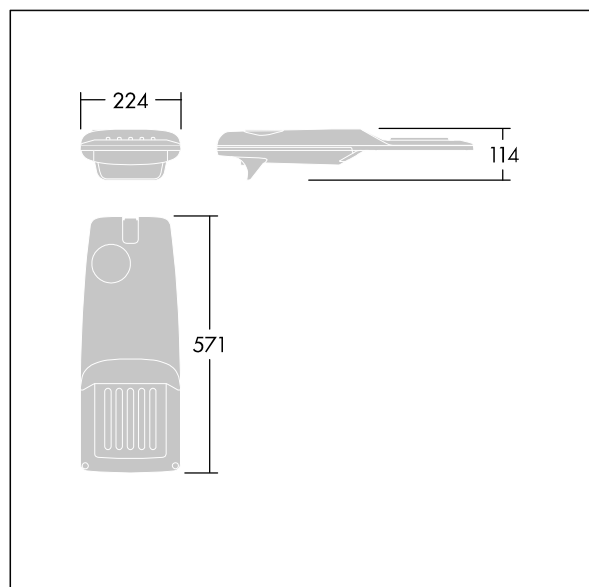

96275987 IP 24L70-740 EWR M BS 3550 CL2 T60F ->

Isaro Pro

Moderní LED svítidlo pro osvětlování (malý) cest s 24 LED napájenými při 700mA s optikou Extra široká silniční. Programovatelný LED předřadník. Elektrická Třída ochrany II, IP66, IK09. Těleso: tlakově odlévaný hliník (EN AC-44300), práškově nanášený texturovaný antracit (odstín blížící se RAL7043). Nástavec: tlakově odlévaný hliník (EN AC-44300), práškově nanášený antracit (odstín blížící se RAL7043). Difuzor: tloušťka 5mm sklo. Upevňovací prvky: nerezová ocel. Dodává se s předem nainstalovaným adaptérem nástavce o Ø60mm pro montáž na vrch sloupu, sklon 5°. Vybaveno 50% redukcí výkonu, pro období 3 hodiny před a 5 hodin po půlnoci, která může být deaktivována při instalaci, díky snadno přístupnému spínači. Zapojení předem s kabelem o délce 8m. Dodáváno s LED zdroji v barvě 4000K. Ochrana proti rázům napětí: společný režim s jediným impulsem 10kV a společný režim s několika impulsy 8kV a diferenciální režim s několika impulsy 6kV. Jestliže je připojen stálý systém DALI, společný režim s několika impulsy a diferenciální režim 6kV.

TLG_ISRP_F_PDB_ANT.jpg

Rozměry: 571 x 224 x 114 mm
 Příkon svítidla: 51,1 W
 Světelný tok: 7751 lm
 Světelný výkon svítidel: 152 lm/W
 Hmotnost: 6,49 kg
 Scx: 0.05 m²

TLG_ISRP_M_LD1.wmf

Tento výrobek obsahuje světelný zdroj s třídou energetické účinnosti D.