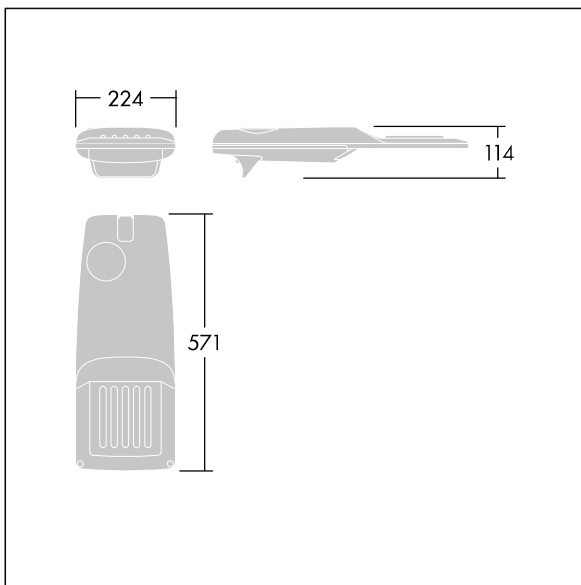

Isaro Pro

THORN

96275985 IP 24L35-740 EWR M BS 3550 CL2 T60F ->

Isaro Pro

Moderní LED svítidlo pro osvětlování (malý) cest s 24 LED napájenými při 350mA s optikou Extra široká silniční. Programovatelný LED předřadník. Elektrická Třída ochrany II, IP66, IK09. Těleso: tlakově odlévaný hliník (EN AC-44300), práškově nanášený texturovaný antracit (odstín blížící se RAL7043). Nástavec: tlakově odlévaný hliník (EN AC-44300), práškově nanášený antracit (odstín blížící se RAL7043). Difuzor: tloušťka 5mm sklo. Upevňovací prvky: nerezová ocel. Dodává se s předem nainstalovaným adaptérem nástavce o $\varnothing 60\text{mm}$ pro montáž na vrch sloupu, sklon 5° . Vybaveno 50% redukcí výkonu, pro období 3 hodiny před a 5 hodin po půlnoci, která může být deaktivována při instalaci, díky snadno přístupnému spínači. Zapojení předem s kabelem o délce 8m. Dodáváno s LED zdroji v barvě 4000K. Ochrana proti rázům napětí: společný režim s jediným impulsem 10kV a společný režim s několika impulsy 8kV a diferenciální režim s několika impulsy 6kV. Jestliže je připojen stálý systém DALI, společný režim s několika impulsy a diferenciální režim 6kV.

TLG_ISRP_F_PDB_ANT.jpg

Rozměry: 571 x 224 x 114 mm
Příkon svítidla: 25,7 W
Světelný tok: 4197 lm
Světelný výkon svítidel: 163 lm/W
Hmotnost: 6,49 kg
Scx: 0.05 m²

TLG_ISRP_M_LD1.wmf

Tento výrobek obsahuje světelný zdroj s třídou energetické účinnosti D.