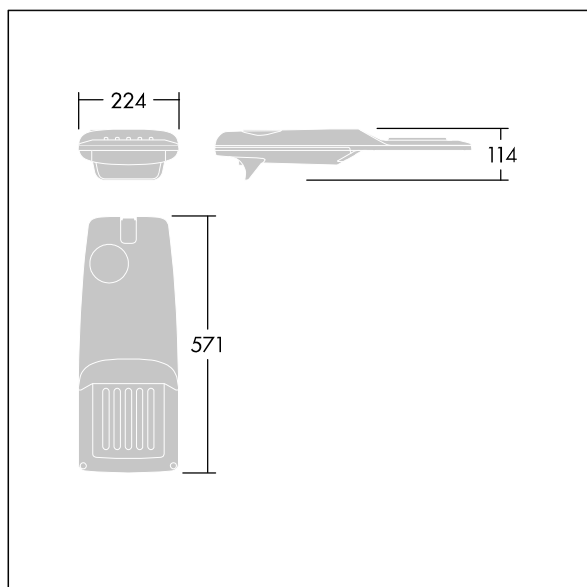

## Isaro Pro

Moderní LED svítidlo pro osvětlování (malý) cest s 12 LED napájenými při 700mA s optikou Extra široká silniční. Programovatelný LED předřadník. Elektrická Třída ochrany II, IP66, IK09. Těleso: tlakově odlévaný hliník (EN AC-44300), práškově nanášený texturovaný antracit (odstín blížíící se RAL7043). Nástavec: tlakově odlévaný hliník (EN AC-44300), práškově nanášený antracit (odstín blížíící se RAL7043). Difuzor: tloušťka 5mm sklo. Upevňovací prvky: nerezová ocel. Dodává se s předem nainstalovaným pomocným nástavcem Ø76mm pro montáž na vrch sloupu, sklon 5°. Vybaveno 50% redukcí výkonu, pro období 3 hodiny před a 5 hodin po půlnoci, která může být deaktivována při instalaci, díky snadno přístupnému spínači. Zapojení předem s kabelem o délce 6m. Dodáváno s LED zdroji v barvě 4000K. Ochrana proti rázům napětí: společný režim s jediným impulsem 10kV a společný režim s několika impulsy 8kV a diferenciální režim s několika impulsy 6kV. Jestliže je připojen stálý systém DALI, společný režim s několika impulsy a diferenciální režim 6kV.

TLG\_ISRP\_F\_PDB\_ANT.jpg

Rozměry: 571 x 224 x 114 mm  
 Příkon svítidla: 26,2 W  
 Světelný tok: 3893 lm  
 Světelný výkon svítidel: 149 lm/W  
 Hmotnost: 6,24 kg  
 Scx: 0.05 m<sup>2</sup>

TLG\_ISRP\_M\_LD1.wmf