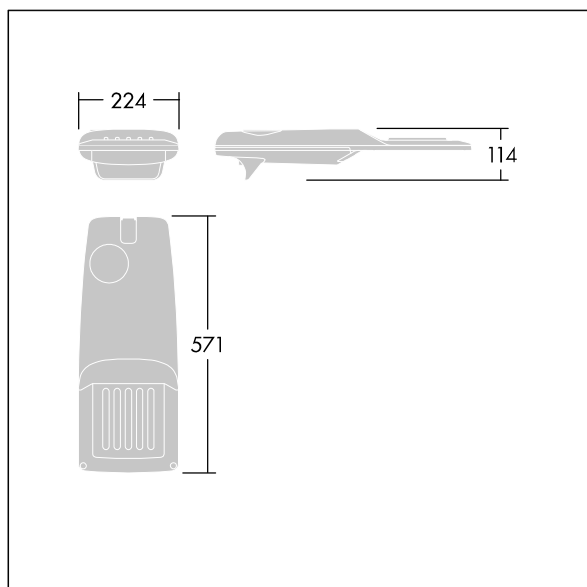

96275981 IP 12L35-740 EWR M BS 3550 CL2 T60F ->

Isaro Pro

Moderní LED svítidlo pro osvětlování (malý) cest s 12 LED napájenými při 350mA s optikou Extra široká silniční. Programovatelný LED předřadník. Elektrická Třída ochrany II, IP66, IK09. Těleso: tlakově odlévaný hliník (EN AC-44300), práškově nanášený texturovaný antracit (odstín blížíící se RAL7043). Nástavec: tlakově odlévaný hliník (EN AC-44300), práškově nanášený antracit (odstín blížíící se RAL7043). Difuzor: tloušťka 5mm sklo. Upevňovací prvky: nerezová ocel. Dodává se s předem nainstalovaným adaptérem nástavce o Ø60mm pro montáž na vrch sloupu, sklon 5°. Vybaveno 50% redukcí výkonu, pro období 3 hodiny před a 5 hodin po půlnoci, která může být deaktivována při instalaci, díky snadno přístupnému spínači. Zapojení předem s kabelem o délce 6m. Dodáváno s LED zdroji v barvě 4000K. Ochrana proti rázům napětí: společný režim s jediným impulsem 10kV a společný režim s několika impulsy 8kV a diferenciální režim s několika impulsy 6kV. Jestliže je připojen stálý systém DALI, společný režim s několika impulsy a diferenciální režim 6kV.

TLG_ISRP_F_PDB_ANT.jpg

Rozměry: 571 x 224 x 114 mm
 Příkon svítidla: 13,2 W
 Světelný tok: 2102 lm
 Světelný výkon svítidel: 159 lm/W
 Hmotnost: 6,24 kg
 Scx: 0.05 m²

TLG_ISRP_M_LD1.wmf

Tento výrobek obsahuje světelný zdroj s třídou energetické účinnosti D.