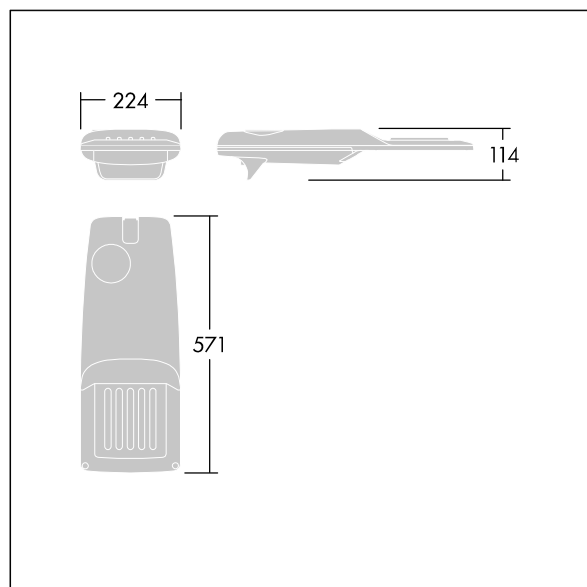

96275981 IP 12L35-740 EWR M BS 3550 CL2 T60F ->

Isaro Pro

Moderní LED svítidlo pro osvětlování (malý) cest s 12 LED napájenými při 350mA s optikou Extra široká silniční. Programovatelný LED předřadník. Elektrická Třída ochrany II, IP66, IK09. Těleso: tlakově odlévaný hliník (EN AC-44300), práškově nanášený texturovaný antracit (odstín blížící se RAL7043). Nástavec: tlakově odlévaný hliník (EN AC-44300), práškově nanášený antracit (odstín blížící se RAL7043). Difuzor: tloušťka 5mm sklo. Upevňovací prvky: nerezová ocel. Dodává se s předem nainstalovaným adaptérem nástavce o Ø60mm pro montáž na vrch sloupu, sklon 5°. Vybaveno 50% redukcí výkonu, pro období 3 hodiny před a 5 hodin po půlnoci, která může být deaktivována při instalaci, díky snadno přístupnému spínači. Zapojení předem s kabelem o délce 6m. Dodáváno s LED zdroji v barvě 4000K. Ochrana proti rázům napětí: společný režim s jediným impulsem 10kV a společný režim s několika impulsy 8kV a diferenciální režim s několika impulsy 6kV. Jestliže je připojen stálý systém DALI, společný režim s několika impulsy a diferenciální režim 6kV.

TLG_ISRP_F_PDB_ANT.jpg

Rozměry: 571 x 224 x 114 mm
 Příkon svítidla: 13,2 W
 Světelný tok: 2102 lm
 Světelný výkon svítidel: 159 lm/W
 Hmotnost: 6,24 kg
 Scx: 0.05 m²

TLG_ISRP_M_LD1.wmf

Tento výrobek obsahuje světelný zdroj s třídou energetické účinnosti D.