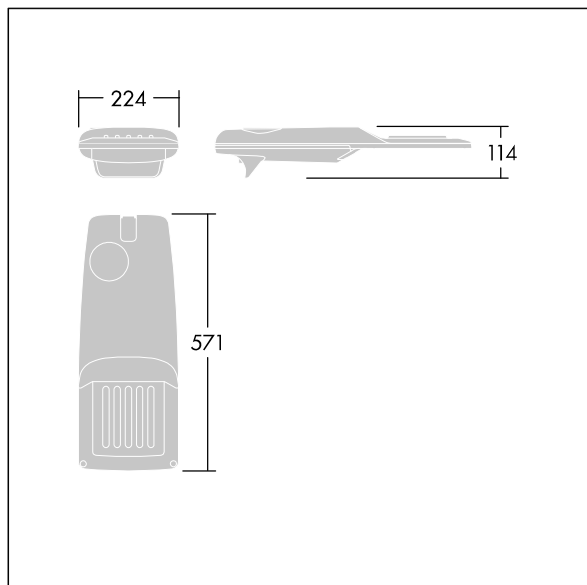

TLG\_ISRP\_F\_PDB\_ANT.jpg

Rozměry: 571 x 224 x 114 mm

Příkon svítidla: 51,1 W

Světelný tok: 7919 lm

Světelný výkon svítidel: 155 lm/W

Hmotnost: 6,49 kg

Scx: 0.05 m<sup>2</sup>

TLG\_ISRP\_M\_LD1.wmf