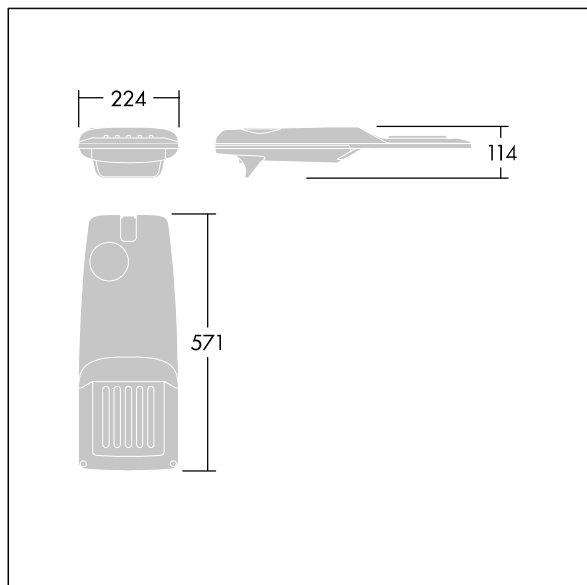

TLG_ISRP_F_PDB_ANT.jpg

Rozměry: 571 x 224 x 114 mm

Příkon svítidla: 51,1 W

Světelný tok: 7919 lm

Světelný výkon svítidel: 155 lm/W

Hmotnost: 6,49 kg

Scx: 0.05 m²

TLG_ISRP_M_LD1.wmf