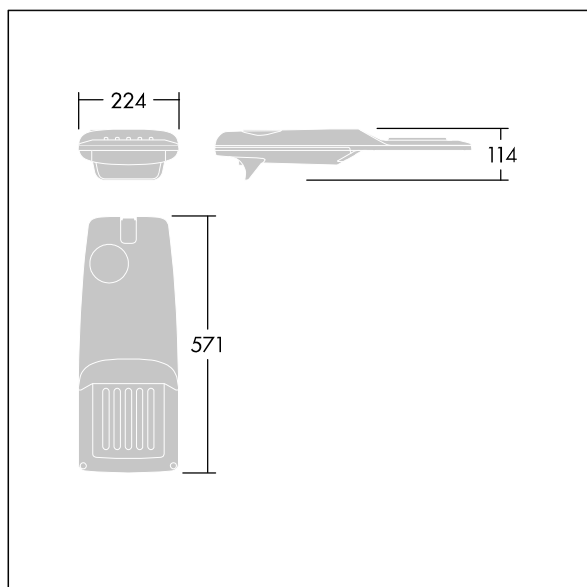

96275978 IP 24L35-740 WR M BS 3550 CL2 T76F ->

Isaro Pro

Moderní LED svítidlo pro osvětlování (malý) cest s 24 LED napájenými při 350mA s optikou Pro široké vozovky. Programovatelný LED předřadník. Elektrická Třída ochrany II, IP66, IK09. Těleso: tlakově odlévaný hliník (EN AC-44300), práškově nanášený texturovaný antracit (odstín blížící se RAL7043). Nástavec: tlakově odlévaný hliník (EN AC-44300), práškově nanášený antracit (odstín blížící se RAL7043). Difuzor: tloušťka 5mm sklo. Upevňovací prvky: nerezová ocel. Dodává se s předem nainstalovaným pomocným nástavcem Ø76mm pro montáž na vrch sloupu, sklon 5°. Vybaveno 50% redukcí výkonu, pro období 3 hodiny před a 5 hodin po půlnoci, která může být deaktivována při instalaci, díky snadno přístupnému spínači. Zapojení předem s kabelem o délce 8m. Dodáváno s LED zdroji v barvě 4000K. Ochrana proti rázům napětí: společný režim s jediným impulsem 10kV a společný režim s několika impulsy 8kV a diferenciální režim s několika impulsy 6kV. Jestliže je připojen stálý systém DALI, společný režim s několika impulsy a diferenciální režim 6kV.

TLG_ISRP_F_PDB_ANT.jpg

Rozměry: 571 x 224 x 114 mm
 Příkon svítidla: 25,7 W
 Světelný tok: 4288 lm
 Světelný výkon svítidel: 167 lm/W
 Hmotnost: 6,49 kg
 Scx: 0.05 m²

TLG_ISRP_M_LD1.wmf

Tento výrobek obsahuje světelný zdroj s třídou energetické účinnosti D.