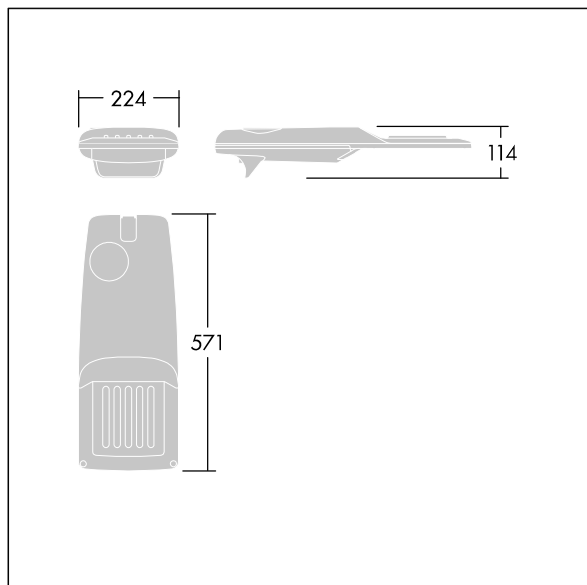

TLG_ISRP_F_PDB_ANT.jpg

Rozměry: 571 x 224 x 114 mm

Příkon svítidla: 26,2 W

Světelný tok: 3978 lm

Světelný výkon svítidel: 152 lm/W

Hmotnost: 6,24 kg

Scx: 0.05 m²

TLG_ISRP_M_LD1.wmf