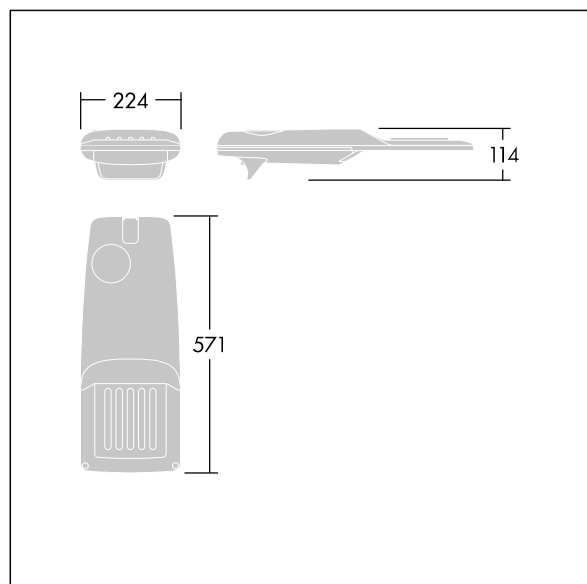

96275975 IP 12L70-740 WR M BS 3550 CL2 T60F ->

Isaro Pro

Moderní LED svítidlo pro osvětlování (malý) cest s 12 LED napájenými při 700mA s optikou Pro široké vozovky. Programovatelný LED předřadník. Elektrická Třída ochrany II, IP66, IK09. Těleso: tlakově odlévaný hliník (EN AC-44300), práškově nanášený texturovaný antracit (odstín blížíící se RAL7043). Nástavec: tlakově odlévaný hliník (EN AC-44300), práškově nanášený antracit (odstín blížíící se RAL7043). Difuzor: tloušťka 5mm sklo. Upevňovací prvky: nerezová ocel. Dodává se s předem nainstalovaným adaptérem nástavce o Ø60mm pro montáž na vrch sloupu, sklon 5°. Vybaveno 50% redukcí výkonu, pro období 3 hodiny před a 5 hodin po půlnoci, která může být deaktivována při instalaci, díky snadno přístupnému spínači. Zapojení předem s kabelem o délce 6m. Dodáváno s LED zdroji v barvě 4000K. Ochrana proti rázům napětí: společný režim s jediným impulsem 10kV a společný režim s několika impulsy 8kV a diferenciální režim s několika impulsy 6kV. Jestliže je připojen stálý systém DALI, společný režim s několika impulsy a diferenciální režim 6kV.

TLG_ISRP_F_PDB_ANT.jpg

Rozměry: 571 x 224 x 114 mm
 Příkon svítidla: 26,2 W
 Světelný tok: 3978 lm
 Světelný výkon svítidel: 152 lm/W
 Hmotnost: 6,24 kg
 Scx: 0.05 m²

TLG_ISRP_M_LD1.wmf

Tento výrobek obsahuje světelný zdroj s třídou energetické účinnosti D.