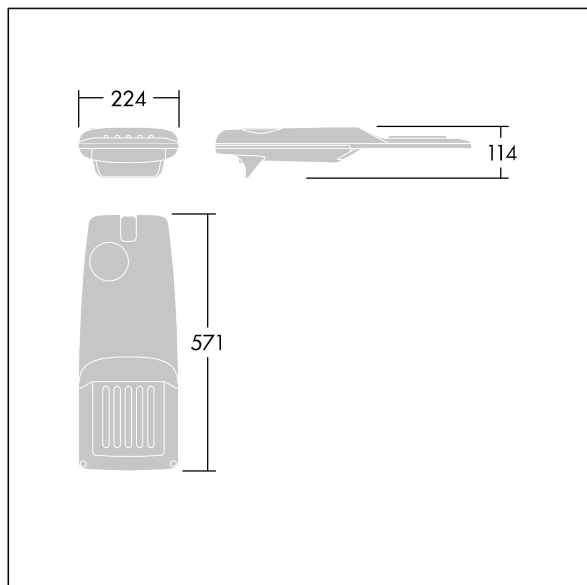

96275974 IP 12L35-740 WR M BS 3550 CL2 T76F ->

Isaro Pro

Moderní LED svítidlo pro osvětlování (malý) cest s 12 LED napájenými při 350mA s optikou Pro široké vozovky. Programovatelný LED předřadník. Elektrická Třída ochrany II, IP66, IK09. Těleso: tlakově odlévaný hliník (EN AC-44300), práškově nanášený texturovaný antracit (odstín blížíící se RAL7043). Nástavec: tlakově odlévaný hliník (EN AC-44300), práškově nanášený antracit (odstín blížíící se RAL7043). Difuzor: tloušťka 5mm sklo. Upevňovací prvky: nerezová ocel. Dodává se s předem nainstalovaným pomocným nástavcem Ø76mm pro montáž na vrch sloupu, sklon 5°. Vybaveno 50% redukcí výkonu, pro období 3 hodiny před a 5 hodin po půlnoci, která může být deaktivována při instalaci, díky snadno přístupnému spínači. Zapojení předem s kabelem o délce 6m. Dodáváno s LED zdroji v barvě 4000K. Ochrana proti rázům napětí: společný režim s jediným impulsem 10kV a společný režim s několika impulsy 8kV a diferenciální režim s několika impulsy 6kV. Jestliže je připojen stálý systém DALI, společný režim s několika impulsy a diferenciální režim 6kV.

TLG_ISRP_F_PDB_ANT.jpg

Rozměry: 571 x 224 x 114 mm
 Příkon svítidla: 13,2 W
 Světelný tok: 2148 lm
 Světelný výkon svítidel: 163 lm/W
 Hmotnost: 6,24 kg
 Scx: 0.05 m²

TLG_ISRP_M_LD1.wmf

Tento výrobek obsahuje světelný zdroj s třídou energetické účinnosti D.