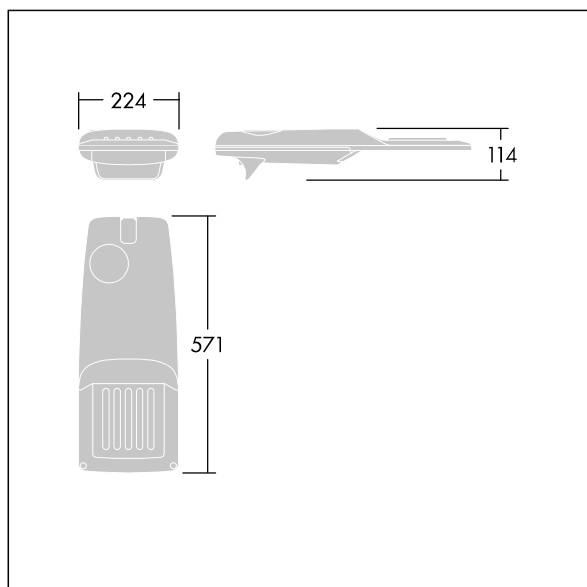

96275974 IP 12L35-740 WR M BS 3550 CL2 T76F ->

Isaro Pro

Moderní LED svítidlo pro osvětlování (malý) cest s 12 LED napájenými při 350mA s optikou Pro široké vozovky. Programovatelný LED předřadník. Elektrická Třída ochrany II, IP66, IK09. Těleso: tlakově odlévaný hliník (EN AC-44300), práškově nanášený texturovaný antracit (odstín blížící se RAL7043). Nástavec: tlakově odlévaný hliník (EN AC-44300), práškově nanášený antracit (odstín blížící se RAL7043). Difuzor: tloušťka 5mm sklo. Upevňovací prvky: nerezová ocel. Dodává se s předem nainstalovaným pomocným nástavcem Ø76mm pro montáž na vrch sloupu, sklon 5°. Vybaveno 50% redukcí výkonu, pro období 3 hodiny před a 5 hodin po půlnoci, která může být deaktivována při instalaci, díky snadno přístupnému spínači. Zapojení předem s kabelem o délce 6m. Dodáváno s LED zdroji v barvě 4000K. Ochrana proti rázům napětí: společný režim s jediným impulsem 10kV a společný režim s několika impulsy 8kV a diferenciální režim s několika impulsy 6kV. Jestliže je připojen stálý systém DALI, společný režim s několika impulsy a diferenciální režim 6kV.

TLG_ISRP_F_PDB_ANT.jpg

Rozměry: 571 x 224 x 114 mm
 Příkon svítidla: 13,2 W
 Světelný tok: 2148 lm
 Světelný výkon svítidel: 163 lm/W
 Hmotnost: 6,24 kg
 Scx: 0.05 m²

TLG_ISRP_M_LD1.wmf

Tento výrobek obsahuje světelný zdroj s třídou energetické účinnosti D.