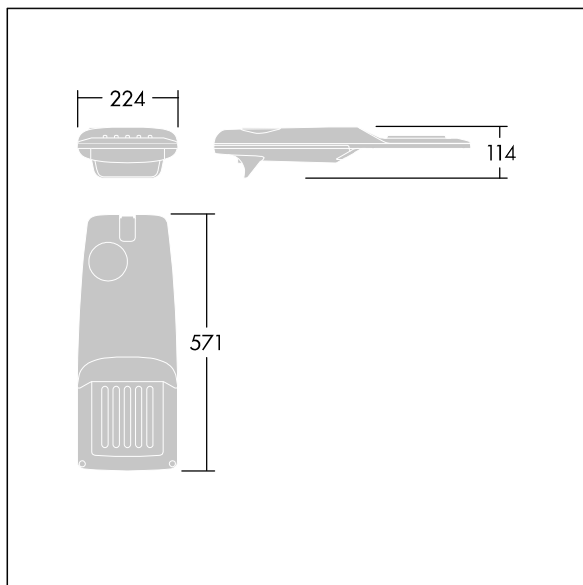

Isaro Pro

96275905 IP 24L70-740 WR M BS 3550 CL2 M60 ANT

THORN

Isaro Pro

Moderní LED svítidlo pro osvětlování (malý) cest s 24 LED napájenými při 700mA s optikou Pro široké vozovky. Programovatelný LED předřadník. Elektrická Třída ochrany II, IP66, IK09. Těleso: tlakově odlévaný hliník (EN AC-44300), práškově nanášený texturovaný antracit (odstín blížící se RAL7043). Nástavec: tlakově odlévaný hliník (EN AC-44300), práškově nanášený antracit (odstín blížící se RAL7043). Difuzor: tloušťka 5mm sklo. Upevňovací prvky: nerezová ocel. Dodává se s adaptérem nástavce o $\varnothing 60\text{mm}$, který lze nainstalovat na vrch sloupu (sklon $0^\circ/5^\circ/10^\circ/15^\circ/20^\circ$) nebo pro boční vstup (sklon $-15^\circ/-10^\circ/-5^\circ/0^\circ/5^\circ/10^\circ/15^\circ$). Vybaveno 50% redukcí výkonu, pro období 3 hodiny před a 5 hodin po půlnoci, která může být deaktivována při instalaci, díky snadno přístupnému spínači. Dodáváno s LED zdroji v barvě 4000K. Ochrana proti rázům napětí: společný režim s jediným impulsem 10kV a společný režim s několika impulsy 8kV a diferenciální režim s několika impulsy 6kV. Jestliže je připojen stálý systém DALI, společný režim s několika impulsy a diferenciální režim 6kV.

TLG_ISRP_F_PDB_ANT.jpg

Rozměry: 571 x 224 x 114 mm
Příkon svítidla: 51,1 W
Světelný tok: 7919 lm
Světelný výkon svítidel: 155 lm/W
Hmotnost: 5,53 kg
Scx: 0.05 m²

TLG_ISRP_M_LD1.wmf

Tento výrobek obsahuje světelný zdroj s třídou energetické účinnosti D.