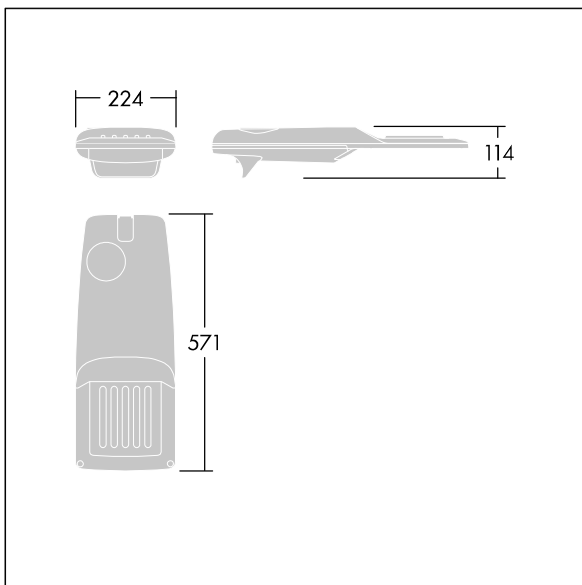

# THORN

96275902 IP 24L35-740 WR M BS 3550 CL2 M76 ANT

TLG\_ISRP\_F\_PDB\_ANT.jpg

Rozměry: 571 x 224 x 114 mm  
Příkon svítidla: 25,7 W  
Světelný tok: 4288 lm  
Světelný výkon svítidel: 167 lm/W  
Hmotnost: 5,53 kg  
Scx: 0.05 m<sup>2</sup>

TLG\_ISRP\_M\_LD1.wmf