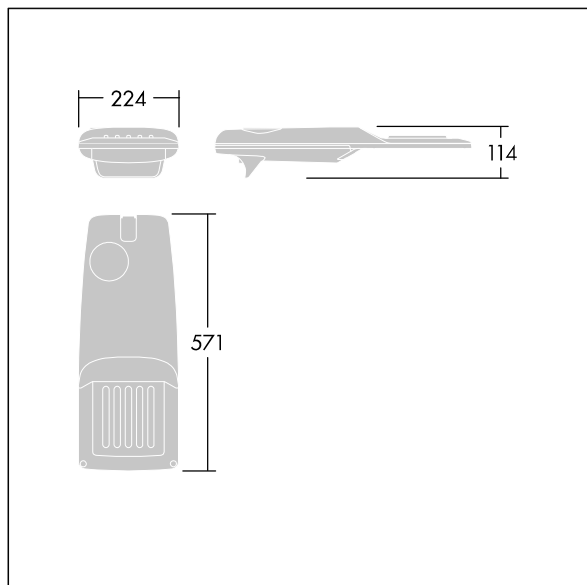

Isaro Pro

Moderní LED svítidlo pro osvětlování (malý) cest s 12 LED napájenými při 700mA s optikou Pro široké vozovky. Programovatelný LED předřadník. Elektrická Třída ochrany II, IP66, IK09. Těleso: tlakově odlévaný hliník (EN AC-44300), práškově nanášený texturovaný antracit (odstín blížíící se RAL7043). Nástavec: tlakově odlévaný hliník (EN AC-44300), práškově nanášený antracit (odstín blížíící se RAL7043). Difuzor: tloušťka 5mm sklo. Upevňovací prvky: nerezová ocel. Dodává se s adaptérem nástavce o $\varnothing 76\text{mm}$, který lze nainstalovat na vrch sloupu (sklon $0^\circ/5^\circ/10^\circ/15^\circ/20^\circ$) nebo pro boční vstup (sklon $-15^\circ/-10^\circ/-5^\circ/0^\circ/5^\circ/10^\circ/15^\circ$). Vybaveno 50% redukcí výkonu, pro období 3 hodiny před a 5 hodin po půlnoci, která může být deaktivována při instalaci, díky snadno přístupnému spínači. Dodáváno s LED zdroji v barvě 4000K. Ochrana proti rázům napětí: společný režim s jediným impulsem 10kV a společný režim s několika impulsy 8kV a diferenciální režim s několika impulsy 6kV. Jestliže je připojen stálý systém DALI, společný režim s několika impulsy a diferenciální režim 6kV.

TLG_ISRP_F_PDB_ANT.jpg

Rozměry: 571 x 224 x 114 mm
 Příkon svítidla: 26,2 W
 Světelný tok: 3978 lm
 Světelný výkon svítidel: 152 lm/W
 Hmotnost: 5,48 kg
 Scx: 0.05 m²

TLG_ISRP_M_LD1.wmf

Tento výrobek obsahuje světelný zdroj s třídou energetické účinnosti D.