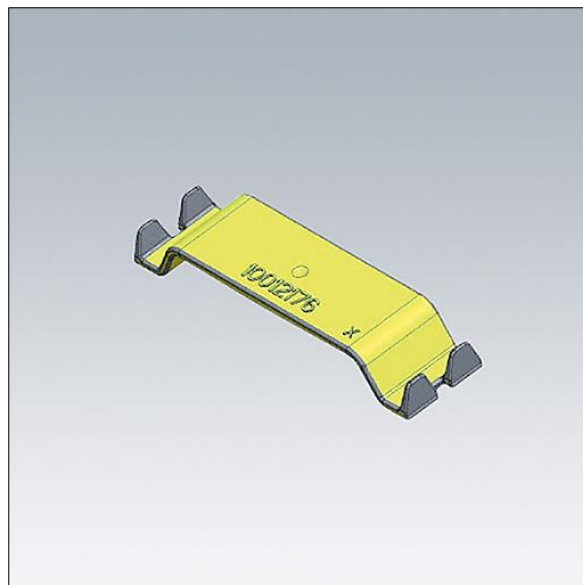

Aquaforce Pro

96631102 HLD TW AQFPRO

THORN

Aquaforce Pro

Náhradní spona pro zajištění interního průchozího zapojení.

TLG_AQUP_F_HLDTW.jpg