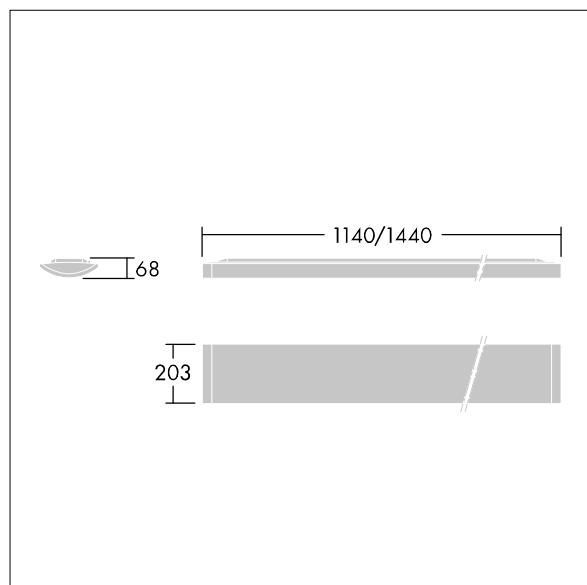

TLG_IQSU_M_SUR.wmf

Tento výrobek obsahuje světelný zdroj s třídou energetické účinnosti D.

Hodnoty označené * představují stanovené rozměrové hodnoty. Thorn používá ověřené a testované díly od předních dodavatelů, avšak v průběhu jmenovité životnosti výrobku může dojít k ojedinělým případům poruch jednotlivých LED souvisejících s technologií. Mezinárodní normy stanoví tolerance počátečního toku a připojeného zatížení na $\pm 10\%$. Pokud není uvedeno jinak, platí hodnoty pro okolní teplotu 25°C.

Produkty ThornLighting podléhají neustálému vývoji. Veškeré informace uvedené v tomto katalogovém listu mají pouze informativní charakter. Vyhrazujeme si právo provádět technické nebo formální změny našich produktů bez dalšího zveřejnění. ©ThornLighting