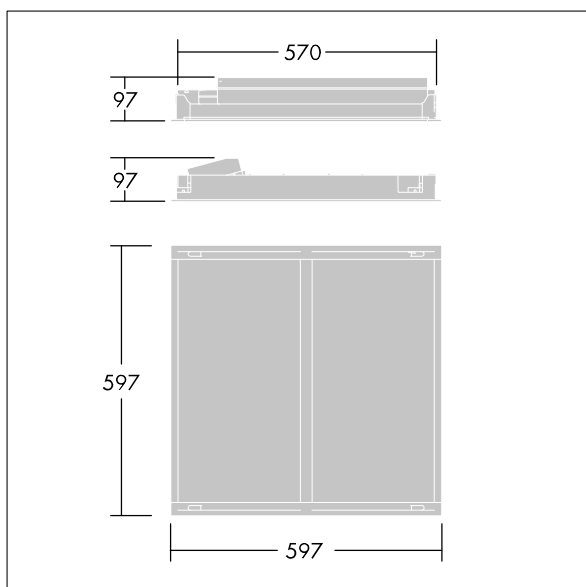

TLG_IQWV_M_600.wmf

Tento výrobek obsahuje světelný zdroj s třídou energetické účinnosti D.

Hodnoty označené * představují stanovené rozměrové hodnoty. Thorn používá ověřené a testované díly od předních dodavatelů, avšak v průběhu jmenovité životnosti výrobku může dojít k ojedinělým případům poruch jednotlivých LED souvisejících s technologií. Mezinárodní normy stanoví tolerance počátečního toku a připojeného zatížení na $\pm 10\%$. Pokud není uvedeno jinak, platí hodnoty pro okolní teplotu 25°C.

Produkty ThornLighting podléhají neustálému vývoji. Veškeré informace uvedené v tomto katalogovém listu mají pouze informativní charakter. Vyhrazujeme si právo provádět technické nebo formální změny našich produktů bez dalšího zveřejnění. ©ThornLighting