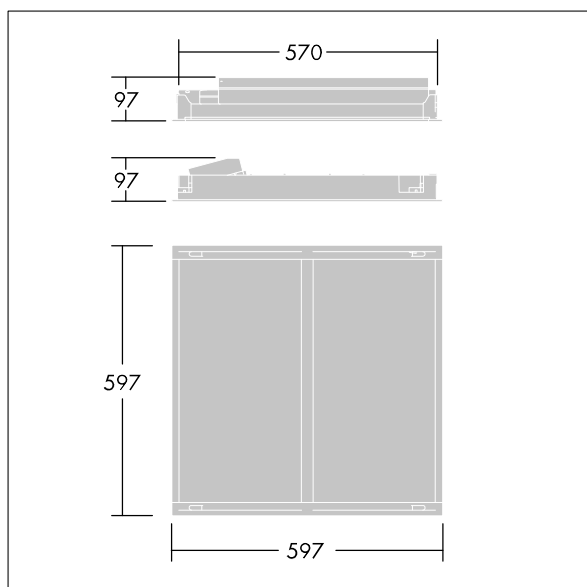

TLG_IQWV_M_600.wmf

Tento výrobek obsahuje světelný zdroj s třídou energetické účinnosti D.

Hodnoty označené * představují stanovené rozměrové hodnoty. Thorn používá ověřené a testované díly od předních dodavatelů, avšak v průběhu jmenovité životnosti výrobku může dojít k ojedinělým případům poruch jednotlivých LED souvisejících s technologií. Mezinárodní normy stanoví tolerance počátečního toku a připojeného zatížení na $\pm 10\%$. Pokud není uvedeno jinak, platí hodnoty pro okolní teplotu 25°C.

Produkty ThornLighting podléhají neustálému vývoji. Veškeré informace uvedené v tomto katalogovém listu mají pouze informativní charakter. Vyhrazujeme si právo provádět technické nebo formální změny našich produktů bez dalšího zveřejnění. ©ThornLighting