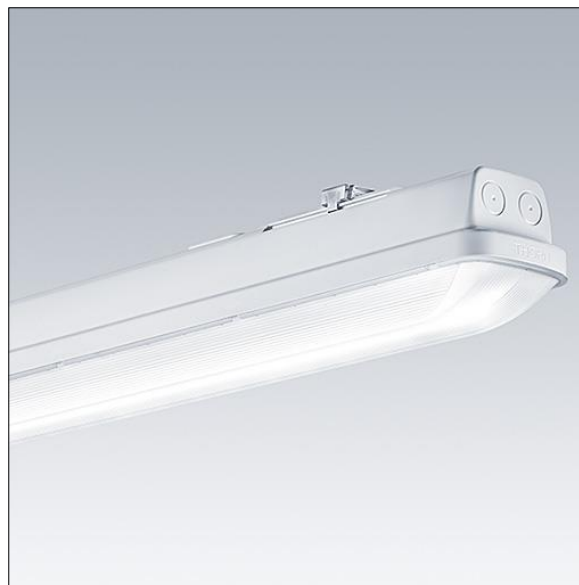

Aquaforce Pro

THORN

96631035 AQFPRO L LED8000-840 PC MB MWS

Aquaforce Pro

LED svítidlo v krytí IP66, odolné vůči prachu a vlhkosti. elektronický Integrovaný detektor přítomnosti pro ovládání zapnuto/vypnuto. S vyzařovací charakteristikou střední. Elektrická Třída ochrany I. Vrchní kryt: světlešedá polykarbonát. Difuzor: opálový polykarbonát s vysokým přenosem a refrakčními hranoly. Patentovaný zajišťovací mechanismus EasyClick pro montáž difuzoru bez upínacích prvků. Pro montáž přisazením nebo zavěšením. Rychloupínací konzoly pro montáž přisazením jsou součástí dodávky. Vhodné pro montáž na strop nebo na stěnu (jak vertikálně, tak horizontálně). Montážní sady pro montáž na vedení, zavěšení pomocí řetízku nebo na řetězovku jsou k dispozici jako příslušenství. Vhodné pro průběžné zapojení pomocí kabelu H05VV nebo NYM (jmenovitý proud 10A). Integrované čidlo přítomnosti pro ovládání zapínání/vypínání. Okolní teplota: -20°C do +30°C. Dodáváno s LED zdroji v barvě 4000K..

Poznámka: jestliže chcete svítidlo používat v prostředích s chemickými znečišťujícími látkami, vysokou nebo kondenzující vlhkostí a velkým kolísáním teploty, obraťte se na vašeho konzultanta.

Rozměry: 1600 x 92 x 90 mm
Příkon svítidla: 53 W
Světelný tok: 7960 lm
Světelný výkon svítidel: 150 lm/W
Hmotnost: 2,14 kg