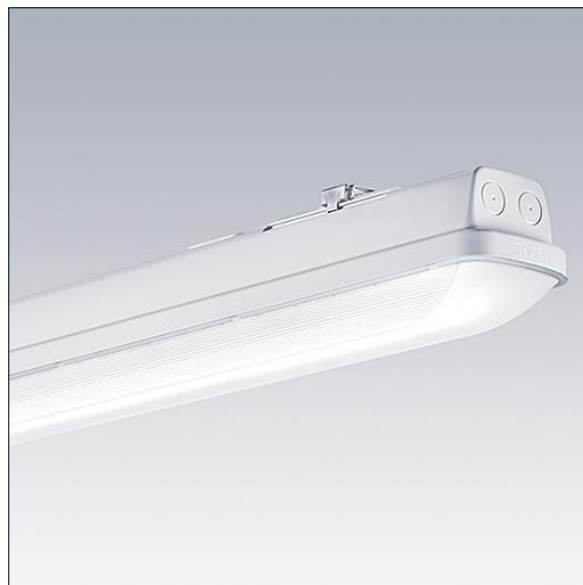

Aquaforce Pro

96631029 AQFPRO L LED4300-840 PC WB HFI E3D

THORN

Aquaforce Pro

LED svítidlo v krytí IP66, odolné vůči prachu a vlhkosti. DALI/DSI stmívatelný Srmívatelná jednotka DALI Svítidlo s místním napájením z baterie pro nouzové osvětlení po 3 hod v udržovaném nebo neudržovaném režimu, s autotestem prostřednictvím svítidla, volitelné centrální monitorování prostřednictvím DALI, signalizace stavu svítidla stavovou LED. S vyzařovací charakteristikou široký. Elektrická Třída ochrany I. Vrchní kryt: světlešedá polykarbonát. Difuzor: opálový polykarbonát s vysokým přenosem a refrakčními hranoly. Patentovaný zajišťovací mechanismus EasyClick pro montáž difuzoru bez upínacích prvků. Pro montáž přisazením nebo zavěšením. Rychloupínací konzoly pro montáž přisazením jsou součástí dodávky. Vhodné pro montáž na strop nebo na stěnu (jak vertikálně, tak horizontálně). Montážní sady pro montáž na vedení, zavěšení pomocí řetízku nebo na řetězovku jsou k dispozici jako příslušenství. Okolní teplota: 0°C do +25°C. Dodáváno s LED zdroji v barvě 4000K..

Rozměry: 1600 x 92 x 90 mm
Příkon svítidla: 32,9 W
Světelný tok: 4350 lm
Světelný výkon svítidel: 132 lm/W
Hmotnost: 2,5 kg

TLG_AQUP_M_LD1.wmf

Hodnoty označené * představují stanovené rozměrové hodnoty. Thorn používá ověřené a testované díly od předních dodavatelů, avšak v průběhu jmenovité životnosti výrobku může dojít k ojedinělým případům poruch jednotlivých LED souvisejících s technologií. Mezinárodní normy stanoví tolerance počátečního toku a připojeného zatížení na $\pm 10\%$. Pokud není uvedeno jinak, platí hodnoty pro okolní teplotu 25°C.