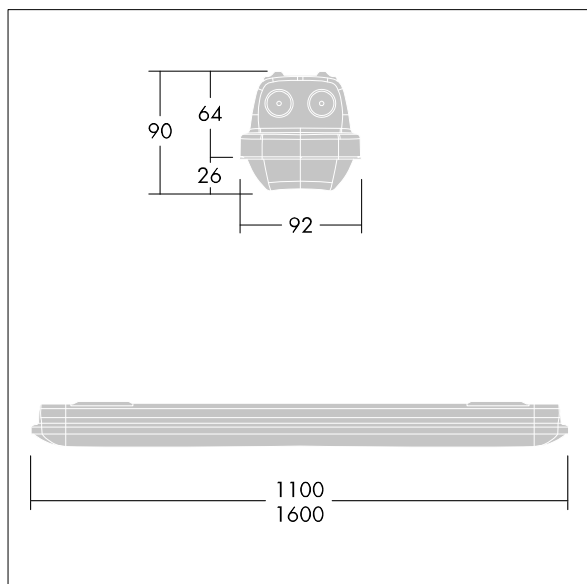

Aquaforce Pro

96631029 AQFPRO L LED4300-840 PC WB HFI E3D

THORN

Aquaforce Pro

LED svítidlo v krytí IP66, odolné vůči prachu a vlhkosti. DALI/DSI stmívatelný Srmívatelná jednotka DALI Svítidlo s místním napájením z baterie pro nouzové osvětlení po 3 hod v udržovaném nebo neudržovaném režimu, s autotestem prostřednictvím svítidla, volitelné centrální monitorování prostřednictvím DALI, signalizace stavu svítidla stavovou LED. S vyzařovací charakteristikou široký. Elektrická Třída ochrany I. Vrchní kryt: světlešedá polykarbonát. Difuzor: opálový polykarbonát s vysokým přenosem a refrakčními hranoly. Patentovaný zajišťovací mechanismus EasyClick pro montáž difuzoru bez upínacích prvků. Pro montáž přisazením nebo zavěšením. Rychloupínací konzoly pro montáž přisazením jsou součástí dodávky. Vhodné pro montáž na strop nebo na stěnu (jak vertikálně, tak horizontálně). Montážní sady pro montáž na vedení, zavěšení pomocí řetízku nebo na řetězovku jsou k dispozici jako příslušenství. Okolní teplota: 0°C do +25°C. Dodáváno s LED zdroji v barvě 4000K..

Rozměry: 1600 x 92 x 90 mm
Příkon svítidla: 32,9 W
Světelný tok: 4350 lm
Světelný výkon svítidel: 132 lm/W
Hmotnost: 2,5 kg

TLG_AQUP_M_LD1.wmf

Hodnoty označené * představují stanovené rozměrové hodnoty. Thorn používá ověřené a testované díly od předních dodavatelů, avšak v průběhu jmenovité životnosti výrobku může dojít k ojedinělým případům poruch jednotlivých LED souvisejících s technologií. Mezinárodní normy stanoví tolerance počátečního toku a připojeného zatížení na $\pm 10\%$. Pokud není uvedeno jinak, platí hodnoty pro okolní teplotu 25°C.