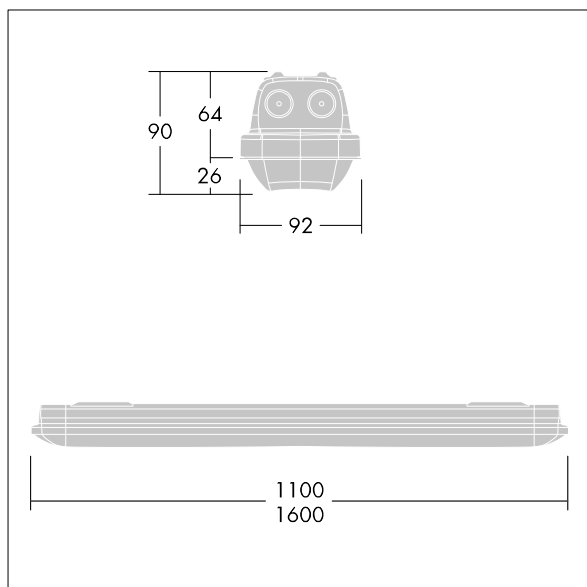

TLG_AQUP_M_LD1.wmf

Hodnoty označené * představují stanovené rozměrové hodnoty. Thorn používá ověřené a testované díly od předních dodavatelů, avšak v průběhu jmenovité životnosti výrobku může dojít k ojedinělým případům poruch jednotlivých LED souvisejících s technologií. Mezinárodní normy stanoví tolerance počátečního toku a připojeného zatížení na $\pm 10\%$. Pokud není uvedeno jinak, platí hodnoty pro okolní teplotu 25°C.

Produkty ThornLighting podléhají neustálému vývoji. Veškeré informace uvedené v tomto katalogovém listu mají pouze informativní charakter. Vyhrazujeme si právo provádět technické nebo formální změny našich produktů bez dalšího zveřejnění. ©ThornLighting